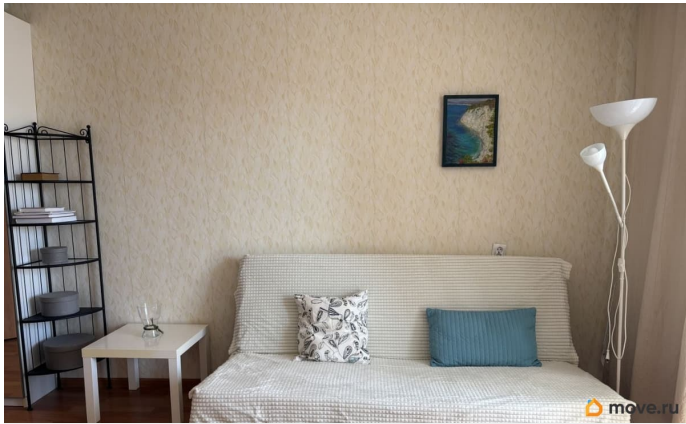

[СПБ, Выборгский район](#)

Квартира

Высота потолков

2.65 м

Жилая площадь

21.5 м²

Общая площадь

24.5 м²

лоджия

Тип санузла

совмещенный

Вид из окна

на улицу

Ремонт

косметический

для заметок

возможна ипотека, лифт, парковка

Описание

Квартира-студия от собственника в ЖК Северная Долина. чистая с мебелью, есть все для комфортного проживания (холодильник, стиральная машина, микроволновка, электроплита, диван, шкаф). Окна на улицу, солнце с утра до обеда, есть застекленная лоджия. Метро 10-12 мин. пешком, ходит транспорт. остановка транспорта 2 мин. от дома. Вокруг развитая инфраструктура: продуктовые магазины (Магнит, Дикси, Пятерочка), аптеки, банкоматы, студии красоты, кафе, пекарни, OZON, Wildberries, торговые центры, во дворе школа, недалеко детский сад. Удобный выезд на КАД, 10 мин. на транспорте и в вашем распоряжении крупные торгово-развлекательные центры Гранд Каньон, ТРЦ Мега Парнас, Ашан, ОБИ. в квартире никто не был прописан, прямая продажа.