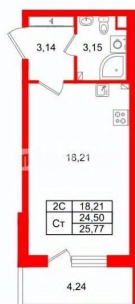

## Квартира

Высота потолков

2.77 м

Жилая площадь

18.2 м<sup>2</sup>

Общая площадь

24.5 м<sup>2</sup>

Этаж

## Описание

Продается просторная студия от застройщика в жилом комплексе «Парадный ансамбль» в престижном Московском районе. До метро можно добраться на транспорте всего за 20 минут. Удобная, классическая, функциональная европланировка, вместительная прихожая 3.14 м?. Общая площадь студии - 24.5 м?, жилая 18.21 м?, высота потолка 2.77 м. Квартира продается с отделкой «Норд Лайн серый». Что особенного в ЖК «Парадный ансамбль»? • Уникальные квартиры. Хай Флет (High Flat) на последних этажах, палисадники у квартир на первом этаже, семейные секции, квартиры с саунами и окном в ванной • Масштабное малоэтажное строительство в престижном Московском районе • Рекреационные зоны: парадный парк в центре квартала, ручей с собственной набережной, центральная площадь, ресторанный комплекс и пешеходный бульвар • Фасады из керамогранита и кирпича с яркими и акцентными входными группами • Две самые большие площадки Setl Kids и Setl Sport • Инновационный Лицей Setl с оригинальной архитектурной концепцией и уникальной образовательной средой

**Петербургская Недвижимость**

**Студия, 24.5м<sup>2</sup>**

- 🏠 Кол-во комнат 1
- 🏢 Этаж 2 из 5
- 📏 Общая площадь 24.5м<sup>2</sup>
- 🏠 Жилая площадь 18.21м<sup>2</sup>

**move.ru**

Move.ru - вся недвижимость России