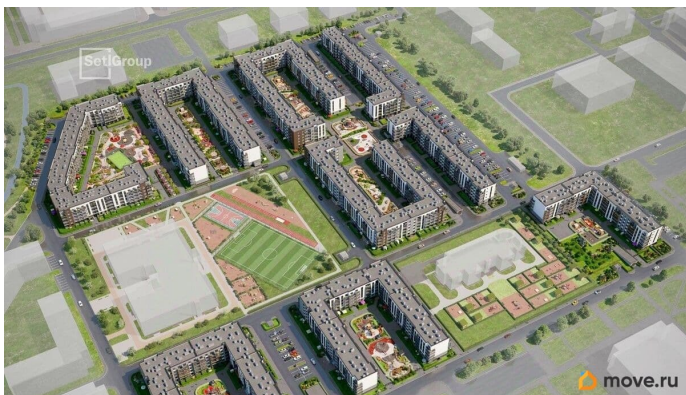

## Описание

Продается просторная студия от застройщика в жилом комплексе «Парадный ансамбль» в престижном Московском районе. До метро можно добраться на транспорте всего за 20 минут. Удобная, классическая, функциональная европланировка, вместительная прихожая 3.14 м?. Общая площадь студии - 24.5 м?, жилая 18.21 м?, высота потолка 2.77 м. Квартира продается с отделкой «Норд Лайн серый». Что особенного в ЖК «Парадный ансамбль»? • Уникальные квартиры. Хай Флет (High Flat) на последних этажах, палисадники у квартир на первом этаже, семейные секции, квартиры с саунами и окном в ванной • Масштабное малоэтажное строительство в престижном Московском районе • Рекреационные зоны: парадный парк в центре квартала, ручей с собственной набережной, центральная площадь, ресторанный комплекс и пешеходный бульвар • Фасады из керамогранита и кирпича с яркими и акцентными входными группами • Две самые большие площадки Setl Kids и Setl Sport • Инновационный Лицей Setl с оригинальной архитектурной концепцией и уникальной образовательной средой