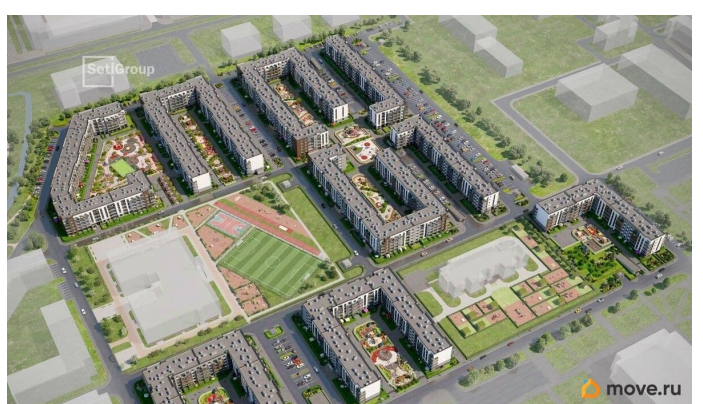

Описание

Продается просторная студия от застройщика в жилом комплексе «Парадный ансамбль» в престижном Московском районе. До метро можно добраться на транспорте всего за 20 минут. Удобная, классическая, функциональная европланировка, вместительная прихожая 3.11 м?. Общая площадь студии - 24.5 м?, жилая 18.27 м?, высота потолка 2.77 м. Квартира продается с отделкой «Норд Лайн серый». Что особенного в ЖК «Парадный ансамбль»? • Уникальные квартиры. Хай Флет (High Flat) на последних этажах, палисадники у квартир на первом этаже, семейные секции, квартиры с саунами и окном в ванной • Масштабное малоэтажное строительство в престижном Московском районе • Рекреационные зоны: парадный парк в центре квартала, ручей с собственной набережной, центральная площадь, ресторанный комплекс и пешеходный бульвар • Фасады из керамогранита и кирпича с яркими и акцентными входными группами • Две самые большие площадки Setl Kids и Setl Sport • Инновационный Лицей Setl с оригинальной архитектурной концепцией и уникальной образовательной средой