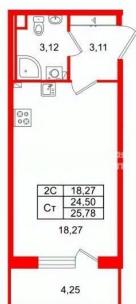

Жилая площадь

18.3 м²

Общая площадь

24.5 м²

Этаж

2/5

Детали объекта

Тип сделки

Описание

Продается просторная студия от застройщика в жилом комплексе «Парадный ансамбль» в престижном Московском районе. До метро можно добраться на транспорте всего за 20 минут. Удобная, классическая, функциональная европланировка, вместительная прихожая 3.11 м?. Общая площадь студии - 24.5 м?, жилая 18.27 м?, высота потолка 2.77 м. Квартира продается с отделкой «Норд Лайн серый». Что особенного в ЖК «Парадный ансамбль»? • Уникальные квартиры. Хай Флет (High Flat) на последних этажах, палисадники у квартир на первом этаже, семейные секции, квартиры с саунами и окном в ванной • Масштабное малоэтажное строительство в престижном Московском районе • Рекреационные зоны: парадный парк в центре квартала, ручей с собственной набережной, центральная площадь, ресторанный комплекс и пешеходный бульвар • Фасады из керамогранита и кирпича с яркими и акцентными входными группами • Две самые большие площадки Setl Kids и Setl Sport • Инновационный Лицей Setl с оригинальной архитектурной концепцией и уникальной образовательной средой

Петербургская Недвижимость

Студия, 24.5м²

- 🏠 Кол-во комнат 1
- 🏢 Этаж 2 из 5
- 📏 Общая площадь 24.5м²
- 🏠 Жилая площадь 18.27м²

move.ru

Move.ru - вся недвижимость России