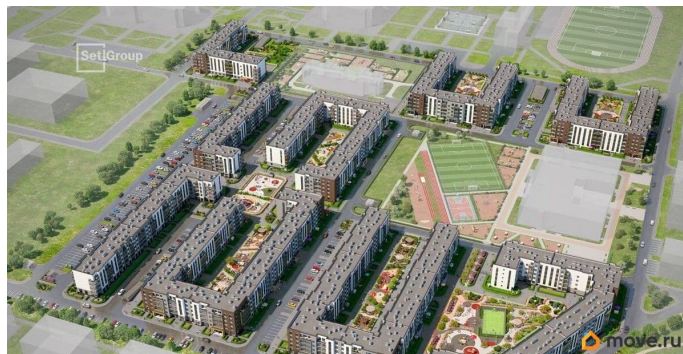

Студия, 24.5м²

- Кол-во комнат 1
- Этаж 2 из 5
- Общая площадь 24.5м²
- Жилая площадь 18.27м²