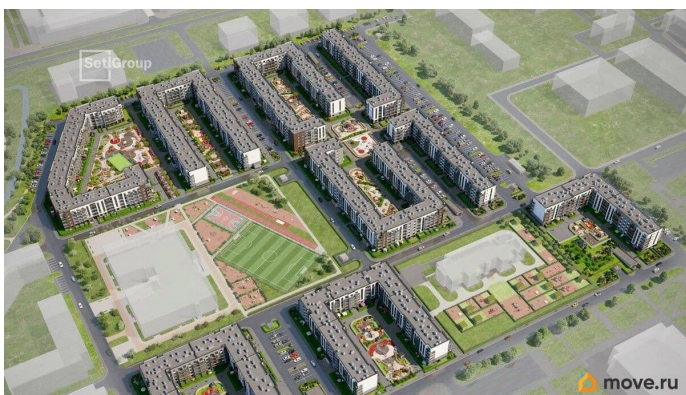

Студия, 24.5м²

- Кол-во комнат 1
- Этаж 2 из 5
- Общая площадь 24.5м²
- Жилая площадь 18.27м²