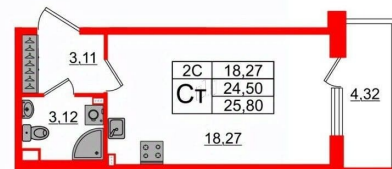

Общая площадь

24.5 м²

Этаж

2/5

Детали объекта

Тип сделки

Продам

Раздел

- Кол-во комнат 1
- Этаж 2 из 5
- Общая площадь 24.5м²
- Жилая площадь 18.27м²

возможна ипотека, лифт, парковка

Описание

Продается просторная студия от застройщика в жилом комплексе «Парадный ансамбль» в престижном Московском районе. До метро можно добраться на транспорте всего за 20 минут. Удобная, классическая, функциональная европланировка, вместительная прихожая 3.11 м?. Общая площадь студии - 24.5 м?, жилая 18.27 м?, высота потолка 2.77 м. Квартира продается с отделкой «Норд Лайн серый». Что особенного в ЖК «Парадный ансамбль»? • Уникальные квартиры. Хай Флет (High Flat) на последних этажах, палисадники у квартир на первом этаже, семейные секции, квартиры с саунами и окном в ванной • Масштабное малоэтажное строительство в престижном Московском районе • Рекреационные зоны: парадный парк в центре квартала, ручей с собственной набережной, центральная площадь, ресторанный комплекс и пешеходный бульвар • Фасады из керамогранита и кирпича с яркими и акцентными входными группами • Две самые большие площадки Setl Kids и Setl Sport • Инновационный Лицей Setl с оригинальной архитектурной концепцией и уникальной образовательной средой

Студия, 24.5м²

- Кол-во комнат 1
- Этаж 2 из 5
- Общая площадь 24.5м²
- Жилая площадь 18.27м²

Move.ru - вся недвижимость России