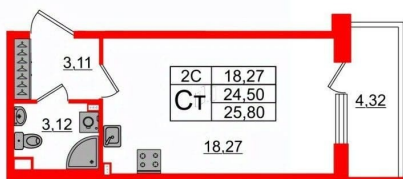

Общая площадь

24.5 м²

Этаж

2/5

Детали объекта

Тип сделки

Продам

Раздел

- Кол-во комнат 1
- Этаж 2 из 5
- Общая площадь 24.5м²
- Жилая площадь 18.27м²

возможна ипотека, лифт, парковка

Описание

Продается просторная студия от застройщика в жилом комплексе «Парадный ансамбль» в престижном Московском районе. До метро можно добраться на транспорте всего за 20 минут. Удобная, классическая, функциональная европланировка, вместительная прихожая 3.11 м?. Общая площадь студии - 24.5 м?, жилая 18.27 м?, высота потолка 2.77 м. Квартира продается с отделкой «Норд Лайн серый». Что особенного в ЖК «Парадный ансамбль»? • Уникальные квартиры. Хай Флет (High Flat) на последних этажах, палисадники у квартир на первом этаже, семейные секции, квартиры с саунами и окном в ванной • Масштабное малоэтажное строительство в престижном Московском районе • Рекреационные зоны: парадный парк в центре квартала, ручей с собственной набережной, центральная площадь, ресторанный комплекс и пешеходный бульвар • Фасады из керамогранита и кирпича с яркими и акцентными входными группами • Две самые большие площадки Setl Kids и Setl Sport • Инновационный Лицей Setl с оригинальной архитектурной концепцией и уникальной образовательной средой

Студия, 24.5м²

- Кол-во комнат 1
- Этаж 2 из 5
- Общая площадь 24.5м²
- Жилая площадь 18.27м²

Move.ru - вся недвижимость России