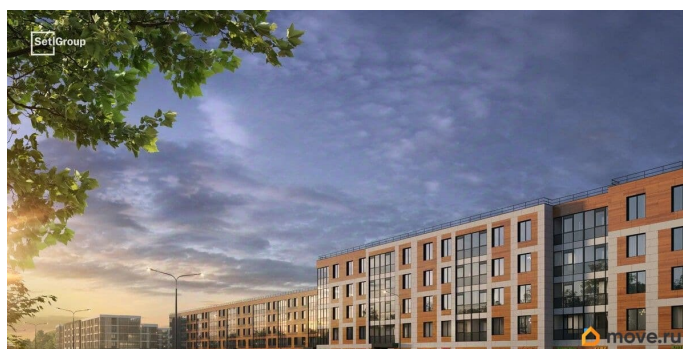

Студия, 24.5м²

- Кол-во комнат 1
- Этаж 2 из 5
- Общая площадь 24.5м²
- Жилая площадь 18.27м²