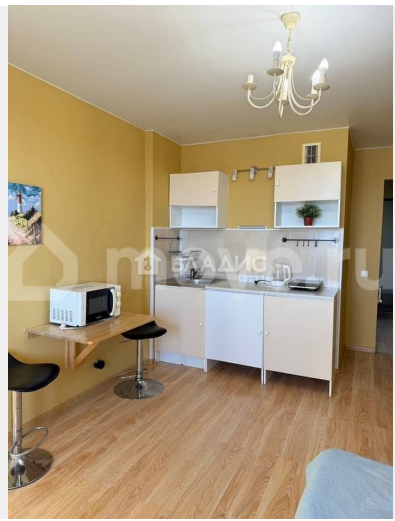

🕒 Создано: 21.02.2026 в 01:58

🔄 Обновлено: 04.04.2026 в 01:56

Санкт-Петербург, Полевая Саби́ровская ул, 47к1

7 800 000 ₹

Санкт-Петербург, Полевая Саби́ровская ул, 47к1

Улица

[улица Полевая Саби́ровская](#)

Квартира

[Квартиры](#)

Квартира в новостройке

да

Описание

Код объекта: 2051488. Уникальное предложение в Санкт-Петербурге: студия на Полевой Саби́ровской улице. Расположение ? Квартира находится в динамично развивающемся районе Санкт-Петербурга, на Полевой Саби́ровской улице. Близость к основным транспортным магистралям обеспечивает лёгкий доступ к центру города и другим ключевым точкам. Развитая

<https://spb.move.ru/objects/9290300527>

**Белянская Екатерина Александровна,
Владис**

89251234567

для заметок

инфраструктура района включает торговые центры, школы, детские сады, аптеки и спортивные клубы. Площадь и планировка
Общая площадь студии составляет 24,51 кв. м, из которых 16,81 кв. м приходится на жилую площадь, а 3 кв. м — на кухню.
Квартира обладает удобной планировкой, что делает её идеальным выбором как для молодых специалистов, так и для студентов.
В пешей доступности 2 торговых центра, OZON, аптеки, цветочный, КБ, мойка, шиномонтаж, METRO. Большая наземная парковка, школа, детский сад. Ремонт? В квартире выполнен евроремонт, что позволяет новым владельцам сразу заселиться без дополнительных вложений.
Качественные отделочные материалы и современные коммуникации гарантируют комфорт и уют. Дополнительные преимущества Здание, построенное в 2014 году, имеет монолитную конструкцию с железобетонными перекрытиями.
Центральное отопление обеспечивает комфортное проживание в любое время года.
Не упустите возможность стать владельцем этой прекрасной студии! Свяжитесь с нами прямо сейчас, чтобы узнать больше и записаться на просмотр. Мы гарантируем безопасную сделку и юридическую поддержку нашим Клиентам. Поможем одобрить ипотеку с сниженной ставкой.