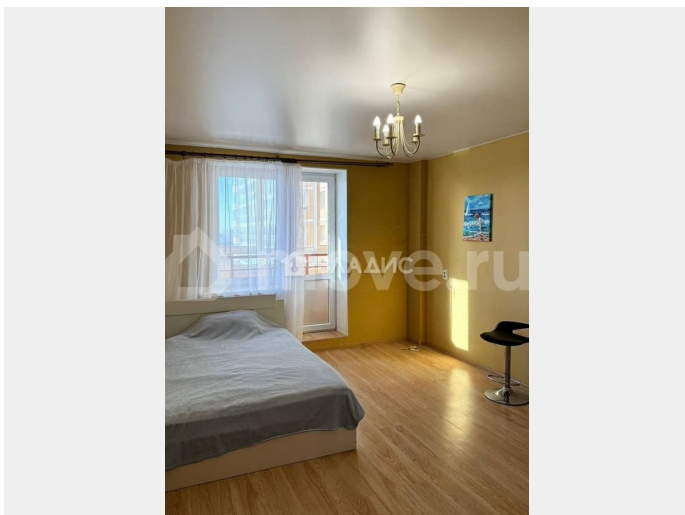

🕒 Создано: 21.02.2026 в 01:58

🔄 Обновлено: 04.04.2026 в 01:56

Санкт-Петербург, Полевая Саби́ровская ул, 47к1

7 800 000 ₹

Санкт-Петербург, Полевая Саби́ровская ул, 47к1

Улица

[улица Полевая Саби́ровская](#)

Квартира

[Квартиры](#)

Квартира в новостройке

да

Описание

Код объекта: 2051488. Уникальное предложение в Санкт-Петербурге: студия на Полевой Саби́ровской улице. Расположение ? Квартира находится в динамично развивающемся районе Санкт-Петербурга, на Полевой Саби́ровской улице. Близость к основным транспортным магистралям обеспечивает лёгкий доступ к центру города и другим ключевым точкам. Развитая

<https://spb.move.ru/objects/9290300527>

**Белянская Екатерина Александровна,
Владис**

89251234567

для заметок

инфраструктура района включает торговые центры, школы, детские сады, аптеки и спортивные клубы. Площадь и планировка
Общая площадь студии составляет 24,51 кв. м, из которых 16,81 кв. м приходится на жилую площадь, а 3 кв. м — на кухню.
Квартира обладает удобной планировкой, что делает её идеальным выбором как для молодых специалистов, так и для студентов.
В пешей доступности 2 торговых центра, OZON, аптеки, цветочный, КБ, мойка, шиномонтаж, METRO. Большая наземная парковка, школа, детский сад. Ремонт? В квартире выполнен евроремонт, что позволяет новым владельцам сразу заселиться без дополнительных вложений.
Качественные отделочные материалы и современные коммуникации гарантируют комфорт и уют. Дополнительные преимущества Здание, построенное в 2014 году, имеет монолитную конструкцию с железобетонными перекрытиями.
Центральное отопление обеспечивает комфортное проживание в любое время года.
Не упустите возможность стать владельцем этой прекрасной студии! Свяжитесь с нами прямо сейчас, чтобы узнать больше и записаться на просмотр. Мы гарантируем безопасную сделку и юридическую поддержку нашим Клиентам. Поможем одобрить ипотеку с сниженной ставкой.