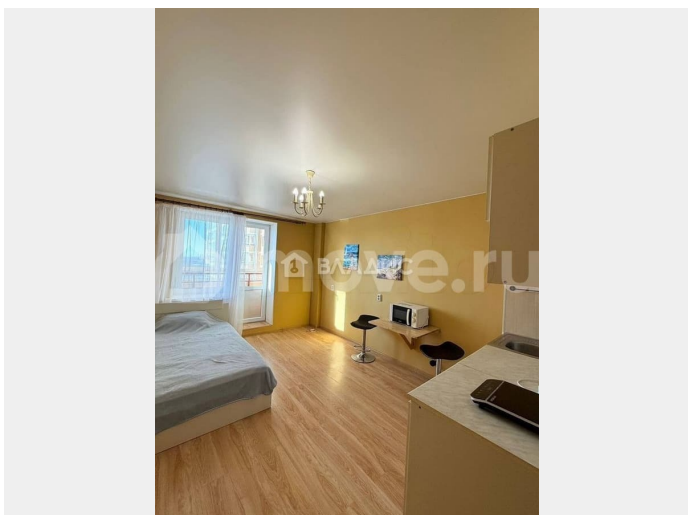

🕒 Создано: 21.02.2026 в 01:58

🔄 Обновлено: 04.04.2026 в 01:56

Санкт-Петербург, Полевая Саби́ровская ул, 47к1

7 800 000 ₹

Санкт-Петербург, Полевая Саби́ровская ул, 47к1

Улица

[улица Полевая Саби́ровская](#)

Квартира

[Квартиры](#)

Квартира в новостройке

да

Описание

Код объекта: 2051488. Уникальное предложение в Санкт-Петербурге: студия на Полевой Саби́ровской улице. Расположение ? Квартира находится в динамично развивающемся районе Санкт-Петербурга, на Полевой Саби́ровской улице. Близость к основным транспортным магистралям обеспечивает лёгкий доступ к центру города и другим ключевым точкам. Развитая

<https://spb.move.ru/objects/9290300527>

**Белянская Екатерина Александровна,
Владис**

89251234567

для заметок

инфраструктура района включает торговые центры, школы, детские сады, аптеки и спортивные клубы. Площадь и планировка
Общая площадь студии составляет 24,51 кв. м, из которых 16,81 кв. м приходится на жилую площадь, а 3 кв. м — на кухню.
Квартира обладает удобной планировкой, что делает её идеальным выбором как для молодых специалистов, так и для студентов.
В пешей доступности 2 торговых центра, OZON, аптеки, цветочный, КБ, мойка, шиномонтаж, METRO. Большая наземная парковка, школа, детский сад. Ремонт? В квартире выполнен евроремонт, что позволяет новым владельцам сразу заселиться без дополнительных вложений.
Качественные отделочные материалы и современные коммуникации гарантируют комфорт и уют. Дополнительные преимущества Здание, построенное в 2014 году, имеет монолитную конструкцию с железобетонными перекрытиями.
Центральное отопление обеспечивает комфортное проживание в любое время года.
Не упустите возможность стать владельцем этой прекрасной студии! Свяжитесь с нами прямо сейчас, чтобы узнать больше и записаться на просмотр. Мы гарантируем безопасную сделку и юридическую поддержку нашим Клиентам. Поможем одобрить ипотеку с сниженной ставкой.