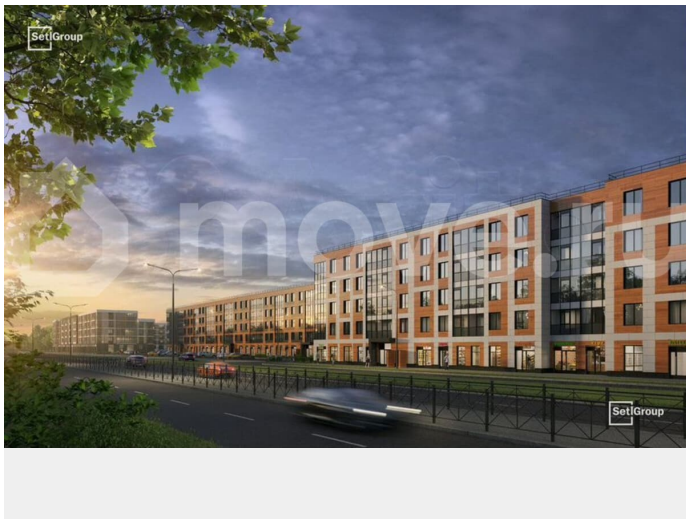

Петербургская Недвижимость

Корпус 7.10 Секция 3

Этаж: 5 из 5   № Квартиры: 144   Паркинг: Да   Метро: Московская

SetiGroup