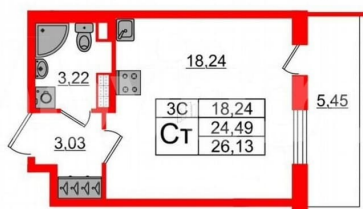

<https://spb.move.ru/objects/9293117334>

**Менеджер отдела продаж,
Петербургская Недвижимость
89251234567**

для заметок

Студия, 24.49м²

- Кол-во комнат 1
- Этаж 5 из 5
- Общая площадь 24.49м²
- Жилая площадь 18.24м²
- Срок сдачи IV квартал 2026

вместительная прихожая 3.03 м?. Общая площадь студии - 24.49 м?, жилая - 18.24 м?, высота потолка 3.07 м. Квартира продается с отделкой «Норд Лайн светлый». Что особенного в ЖК «Парадный ансамбль»? • Уникальные квартиры. Хай Флет (High Flat) на последних этажах, палисадники у квартир на первом этаже, семейные секции, квартиры с саунами и окном в ванной • Масштабное малоэтажное строительство в престижном Московском районе • Рекреационные зоны: парадный парк в центре квартала, ручей с собственной набережной, центральная площадь, ресторанный комплекс и пешеходный бульвар • Фасады из керамогранита и кирпича с яркими и акцентными входными группами • Две самые большие площадки Setl Kids и Setl Sport • Инновационный Лицей Setl с оригинальной архитектурной концепцией и уникальной образовательной средой Парадный ансамбль, paradnyi ansambl, па

П Петербургская Недвижимость

Студия, 24.49м²

- Кол-во комнат 1
- Этаж 5 из 5
- Общая площадь 24.49м²
- Жилая площадь 18.24м²
- Срок сдачи IV квартал 2026

Петербургская Недвижимость

Корпус 7.10 Секция 3

Этаж: 5 из 5 № Квартиры: 144 Паркинг: Да Метро: Московская