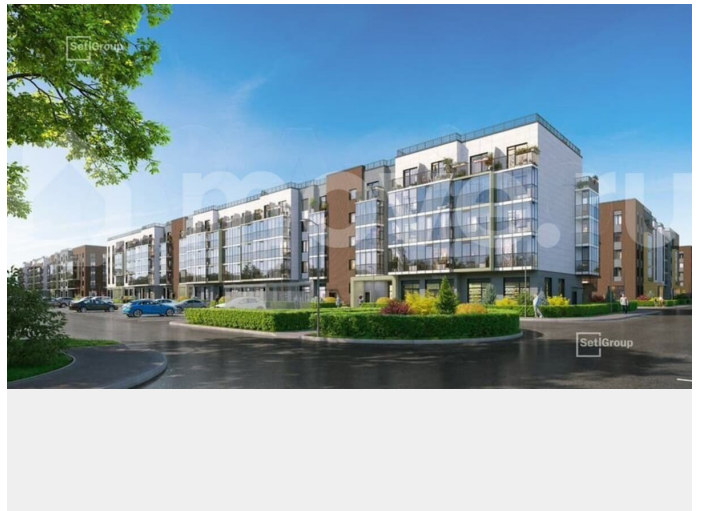

Петербургская Недвижимость

Корпус 7.10 Секция 3

Этаж: 5 из 5   № Квартиры: 144   Паркинг: Да   Метро: Московская

SetiGroup