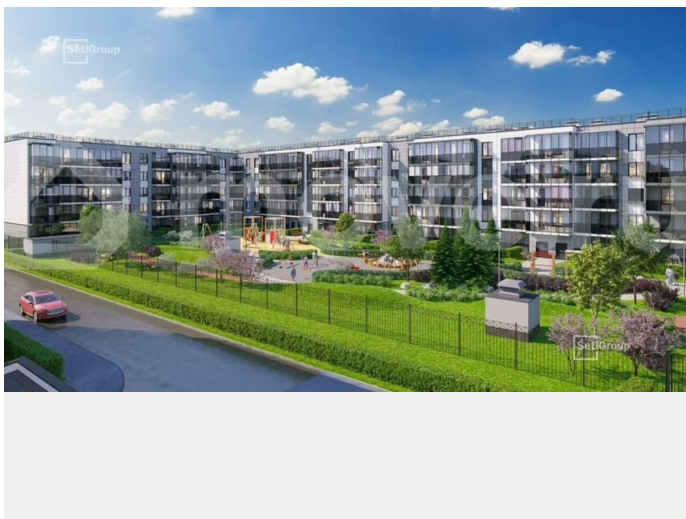

Петербургская Недвижимость

Корпус 7.10 Секция 3

Этаж: 5 из 5   № Квартиры: 144   Паркинг: Да   Метро: Московская

SetiGroup