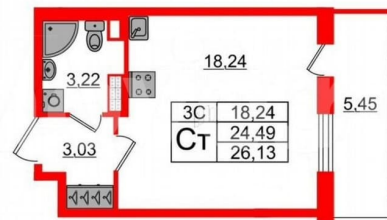

<https://spb.move.ru/objects/9293117334>

**Менеджер отдела продаж,
Петербургская Недвижимость
89251234567**

для заметок

Студия, 24.49м²

- Кол-во комнат 1
- Этаж 5 из 5
- Общая площадь 24.49м²
- Жилая площадь 18.24м²
- Срок сдачи IV квартал 2026

вместительная прихожая 3.03 м?. Общая площадь студии - 24.49 м?, жилая - 18.24 м?, высота потолка 3.07 м. Квартира продается с отделкой «Норд Лайн светлый». Что особенного в ЖК «Парадный ансамбль»? • Уникальные квартиры. Хай Флет (High Flat) на последних этажах, палисадники у квартир на первом этаже, семейные секции, квартиры с саунами и окном в ванной • Масштабное малоэтажное строительство в престижном Московском районе • Рекреационные зоны: парадный парк в центре квартала, ручей с собственной набережной, центральная площадь, ресторанный комплекс и пешеходный бульвар • Фасады из керамогранита и кирпича с яркими и акцентными входными группами • Две самые большие площадки Setl Kids и Setl Sport • Инновационный Лицей Setl с оригинальной архитектурной концепцией и уникальной образовательной средой Парадный ансамбль, paradnyi ansambl, па

П Петербургская Недвижимость

Студия, 24.49м²

- Кол-во комнат 1
- Этаж 5 из 5
- Общая площадь 24.49м²
- Жилая площадь 18.24м²
- Срок сдачи IV квартал 2026

Петербургская Недвижимость

Корпус 7.10 Секция 3

Этаж: 5 из 5 № Квартиры: 144 Паркинг: Да Метро: Московская