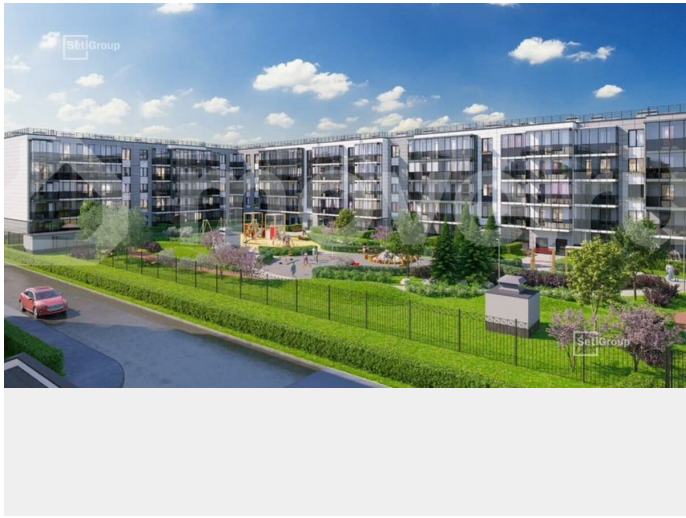

Петербургская Недвижимость

Корпус 7.13 Секция 6

Этаж: 5 из 5   № Квартиры: 410   Паркинг: Да   Метро: Московская

SetlGroup