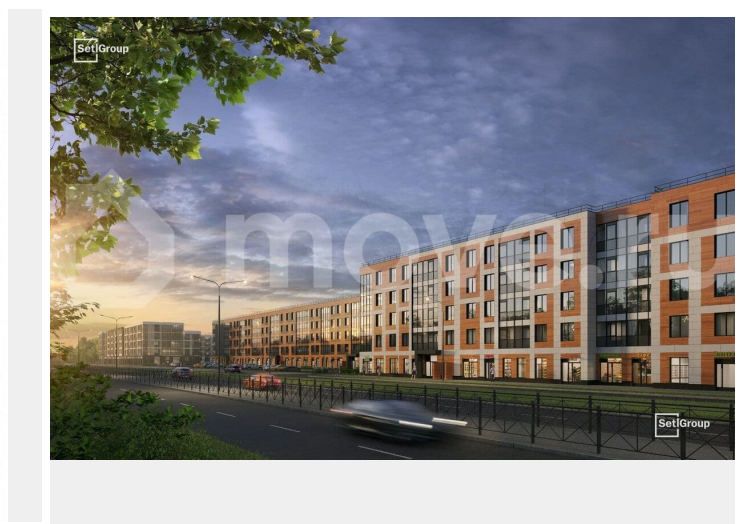

вместительная прихожая 3.21 м?. Общая площадь студии - 24.53 м?, жилая - 18.31 м?, высота потолка 3.07 м. Квартира продается с отделкой «Норд Лайн светлый». Что особенного в ЖК «Парадный ансамбль»? • Уникальные квартиры. Хай Флет (High Flat) на последних этажах, палисадники у квартир на первом этаже, семейные секции, квартиры с саунами и окном в ванной • Масштабное малоэтажное строительство в престижном Московском районе • Рекреационные зоны: парадный парк в центре квартала, ручей с собственной набережной, центральная площадь, ресторанный комплекс и пешеходный бульвар • Фасады из керамогранита и кирпича с яркими и акцентными входными группами • Две самые большие площадки Setl Kids и Setl Sport • Инновационный Лицей Setl с оригинальной архитектурной концепцией и уникальной образовательной средой Парадный ансамбль, paradnyi ansambl, па

П Петербургская Недвижимость

Студия, 24.53м²

- Кол-во комнат 1
- Этаж 5 из 5
- Общая площадь 24.53м²
- Жилая площадь 18.31м²
- Срок сдачи IV квартал 2026