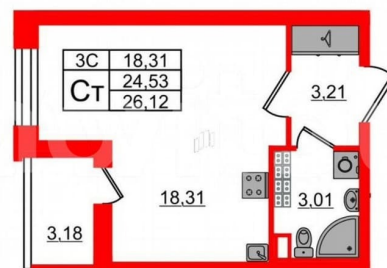

<https://spb.move.ru/objects/9293120015>

**Менеджер отдела продаж,
Петербургская Недвижимость
89251234567**

для заметок

Студия, 24.53м²

- Кол-во комнат 1
- Этаж 5 из 5
- Общая площадь 24.53м²
- Жилая площадь 18.31м²
- Срок сдачи IV квартал 2026

вместительная прихожая 3.21 м?. Общая площадь студии - 24.53 м?, жилая - 18.31 м?, высота потолка 3.07 м. Квартира продается с отделкой «Норд Лайн светлый». Что особенного в ЖК «Парадный ансамбль»? • Уникальные квартиры. Хай Флет (High Flat) на последних этажах, палисадники у квартир на первом этаже, семейные секции, квартиры с саунами и окном в ванной • Масштабное малоэтажное строительство в престижном Московском районе • Рекреационные зоны: парадный парк в центре квартала, ручей с собственной набережной, центральная площадь, ресторанный комплекс и пешеходный бульвар • Фасады из керамогранита и кирпича с яркими и акцентными входными группами • Две самые большие площадки Setl Kids и Setl Sport • Инновационный Лицей Setl с оригинальной архитектурной концепцией и уникальной образовательной средой Парадный ансамбль, paradnyi ansambl, па

П Петербургская Недвижимость

Студия, 24.53м²

- Кол-во комнат 1
- Этаж 5 из 5
- Общая площадь 24.53м²
- Жилая площадь 18.31м²
- Срок сдачи IV квартал 2026

Петербургская Недвижимость

Корпус 7.13 Секция 6

Этаж: 5 из 5 № Квартиры: 410 Паркинг: Да Метро: Московская