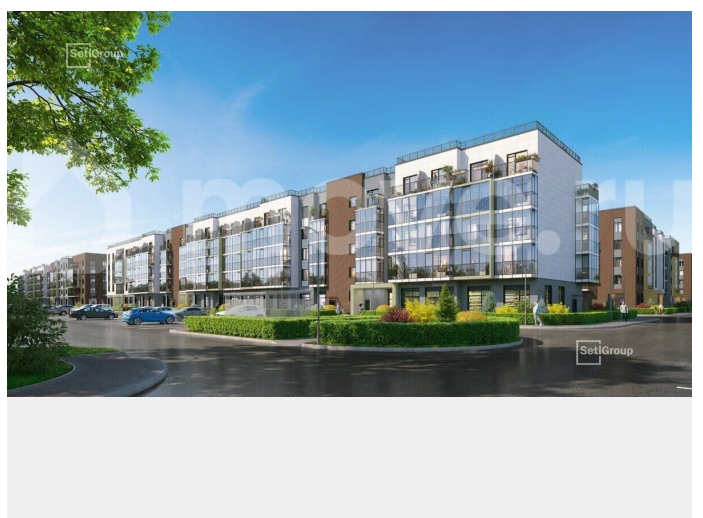

Петербургская Недвижимость

Корпус 7.13 Секция 6

Этаж: 5 из 5   № Квартиры: 410   Паркинг: Да   Метро: Московская

SetlGroup