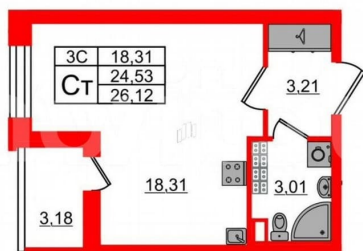

<https://spb.move.ru/objects/9293120015>

**Менеджер отдела продаж,
Петербургская Недвижимость
89251234567**

для заметок

Студия, 24.53м²

- Кол-во комнат 1
- Этаж 5 из 5
- Общая площадь 24.53м²
- Жилая площадь 18.31м²
- Срок сдачи IV квартал 2026

вместительная прихожая 3.21 м?. Общая площадь студии - 24.53 м?, жилая - 18.31 м?, высота потолка 3.07 м. Квартира продается с отделкой «Норд Лайн светлый». Что особенного в ЖК «Парадный ансамбль»? • Уникальные квартиры. Хай Флет (High Flat) на последних этажах, палисадники у квартир на первом этаже, семейные секции, квартиры с саунами и окном в ванной • Масштабное малоэтажное строительство в престижном Московском районе • Рекреационные зоны: парадный парк в центре квартала, ручей с собственной набережной, центральная площадь, ресторанный комплекс и пешеходный бульвар • Фасады из керамогранита и кирпича с яркими и акцентными входными группами • Две самые большие площадки Setl Kids и Setl Sport • Инновационный Лицей Setl с оригинальной архитектурной концепцией и уникальной образовательной средой Парадный ансамбль, paradnyi ansambl, па

П Петербургская Недвижимость

Студия, 24.53м²

- Кол-во комнат 1
- Этаж 5 из 5
- Общая площадь 24.53м²
- Жилая площадь 18.31м²
- Срок сдачи IV квартал 2026

Петербургская Недвижимость

Корпус 7.13 Секция 6

Этаж: 5 из 5 № Квартиры: 410 Паркинг: Да Метро: Московская