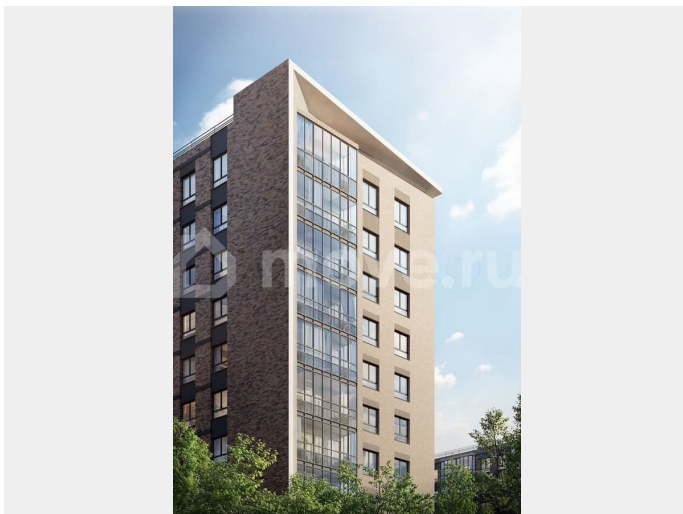

(AQID02527170)

Аквилон
верба

Большие окна
Отделка 3-х видов
Высокие потолки до 3,8 метров

КОМНАТ **Ст** ПЛОЩАДЬ **24.50** ЭТАЖ **8**

A

A