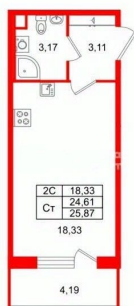

Общая площадь

24.61 м²

Этаж

2/5

Детали объекта

Тип сделки

Продам

Раздел

Петербургская Недвижимость

Студия, 24.61м²

- 🏠 Кол-во комнат 1
- 🏗️ Этаж 2 из 5
- 📏 Общая площадь 24.61м²
- 🏠 Жилая площадь 18.33м²

move.ru

Move.ru - вся недвижимость России