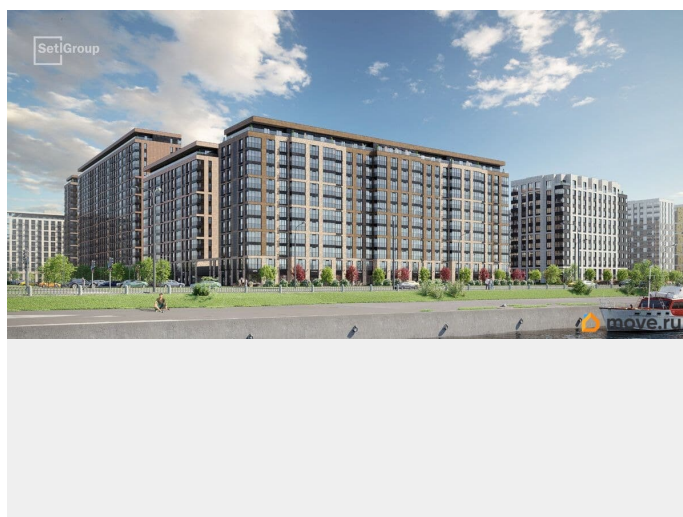

Описание

Продается просторная студия от застройщика в жилом комплексе «Сэтл Ривьера» в активно развивающемся Невском районе. До метро можно добраться на транспорте всего за 10 минут. Удобная, классическая, функциональная европланировка, вместительная прихожая 3.04 м². Общая площадь студии - 24.61 м², жилая 18.1 м², высота потолка 2.77 м. Квартира продается с отделкой «Норд Лайн серый плюс». Что особенного в ЖК «Сэтл Ривьера»? • Первая береговая линия Невы. 5 км до центра Петербурга • «Активити парк» - пространство для занятий спортом и отдыха. «Ривьера парк» с променадом и панорамной ротондой • Масштабные дворы 10 000 кв.м. с авторским ландшафтным дизайном • Двухуровневые единые входные группы • Видовые квартиры с террасами, каминами и саунами

П Петербургская
Недвижимость

Студия, 24.61м²

- Кол-во комнат 1
- Этаж 8 из 17
- Общая площадь 24.61м²
- Жилая площадь 18.1м²

move.ru