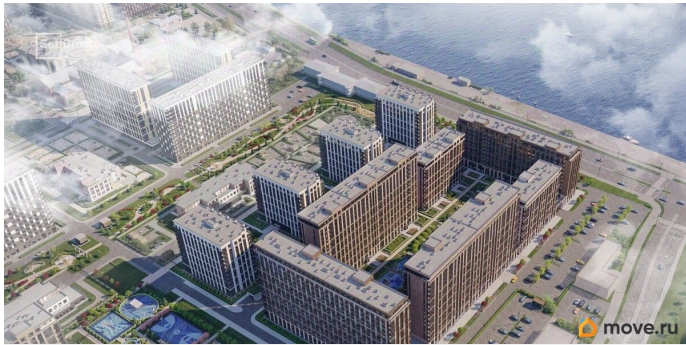

## Описание

Продается просторная студия от застройщика в жилом комплексе «Сэтл Ривьера» в активно развивающемся Невском районе. До метро можно добраться на транспорте всего за 10 минут. Удобная, классическая, функциональная европланировка, вместительная прихожая 3.04 м?. Общая площадь студии - 24.61 м?, жилая 18.1 м?, высота потолка 2.77 м. Квартира продается с отделкой «Норд Лайн светлый плюс». Что особенного в ЖК «Сэтл Ривьера»? • Первая береговая линия Невы. 5 км до центра Петербурга • «Активити парк» - пространство для занятий спортом и отдыха. «Ривьера парк» с променадом и панорамной ротондой • Масштабные дворы 10 000 кв.м. с авторским ландшафтным дизайном • Двухуровневые единые входные группы • Видовые квартиры с террасами, каминами и саунами