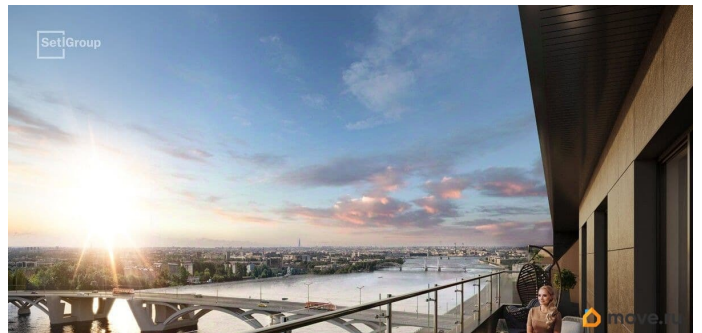

## Описание

Продается просторная студия от застройщика в жилом комплексе «Сэтл Ривьера» в активно развивающемся Невском районе. До метро можно добраться на транспорте всего за 10 минут. Удобная, классическая, функциональная европланировка, вместительная прихожая 3.04 м?. Общая площадь студии - 24.61 м?, жилая 18.1 м?, высота потолка 2.77 м. Квартира продается с отделкой «Норд Лайн светлый плюс». Что особенного в ЖК «Сэтл Ривьера»? • Первая береговая линия Невы. 5 км до центра Петербурга • «Активити парк» - пространство для занятий спортом и отдыха. «Ривьера парк» с променадом и панорамной ротондой • Масштабные дворы 10 000 кв.м. с авторским ландшафтным дизайном • Двухуровневые единые входные группы • Видовые квартиры с террасами, каминами и саунами