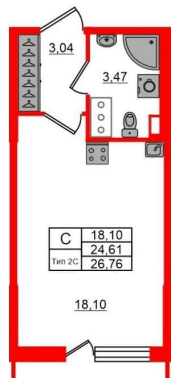

## Квартира

Жилая площадь

18.1 м<sup>2</sup>

Общая площадь

24.61 м<sup>2</sup>

Этаж

9/17

## Описание

Продается просторная студия от застройщика в жилом комплексе «Сэтл Ривьера» в активно развивающемся Невском районе. До метро можно добраться на транспорте всего за 10 минут. Удобная, классическая, функциональная европланировка, вместительная прихожая 3.04 м?. Общая площадь студии - 24.61 м?, жилая 18.1 м?, высота потолка 2.77 м. Квартира продается с отделкой «Норд Лайн светлый плюс». Что особенного в ЖК «Сэтл Ривьера»? • Первая береговая линия Невы. 5 км до центра Петербурга • «Активити парк» - пространство для занятий спортом и отдыха. «Ривьера парк» с променадом и панорамной ротондой • Масштабные дворы 10 000 кв.м. с авторским ландшафтным дизайном • Двухуровневые единые входные группы • Видовые квартиры с террасами, каминами и саунами

**Петербургская Недвижимость**

**Студия, 24.61м<sup>2</sup>**

- Кол-во комнат: 1
- Этаж: 9 из 17
- Общая площадь: 24.61м<sup>2</sup>
- Жилая площадь: 18.1м<sup>2</sup>

 move.ru

Move.ru - вся недвижимость России