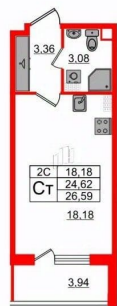

Жилая площадь

18.2 м²

Общая площадь

24.62 м²

Этаж

5/5

Детали объекта

Тип сделки

Студия, 24.62м²

- Кол-во комнат 1
- Этаж 5 из 5
- Общая площадь 24.62м²
- Жилая площадь 18.18м²

 move.ru

возможна ипотека, лифт

Описание

Продается просторная студия от застройщика в жилом комплексе «Парадный ансамбль» в престижном Московском районе. До метро можно добраться на транспорте всего за 20 минут. Удобная, классическая, функциональная европланировка, просторная прихожая 3.36 м?. Общая площадь студии - 24.62 м?, жилая 18.18 м?, высота потолка 3.07 м. Квартира продается с отделкой «Норд Лайн светлый». Что особенного в ЖК «Парадный ансамбль»? • Уникальные квартиры. Хай Флет (High Flat) на последних этажах, палисадники у квартир на первом этаже, семейные секции, квартиры с саунами и окном в ванной • Масштабное малоэтажное строительство в престижном Московском районе • Рекреационные зоны: парадный парк в центре квартала, ручей с собственной набережной, центральная площадь, ресторанный комплекс и пешеходный бульвар • Фасады из керамогранита и кирпича с яркими и акцентными входными группами • Две самые большие площадки Setl Kids и Setl Sport • Инновационный Лицей Setl с оригинальной архитектурной концепцией и уникальной образовательной средой

Студия, 24.62м²

- Кол-во комнат 1
- Этаж 5 из 5
- Общая площадь 24.62м²
- Жилая площадь 18.18м²

Move.ru - вся недвижимость России