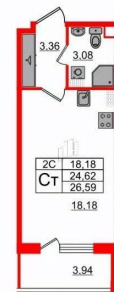

Жилая площадь

18.2 м²

Общая площадь

24.62 м²

Этаж

5/5

Детали объекта

Тип сделки

Студия, 24.62м²

- Кол-во комнат 1
- Этаж 5 из 5
- Общая площадь 24.62м²
- Жилая площадь 18.18м²

 move.ru

возможна ипотека, лифт

Описание

Продается просторная студия от застройщика в жилом комплексе «Парадный ансамбль» в престижном Московском районе. До метро можно добраться на транспорте всего за 20 минут. Удобная, классическая, функциональная европланировка, просторная прихожая 3.36 м?. Общая площадь студии - 24.62 м?, жилая 18.18 м?, высота потолка 3.07 м. Квартира продается с отделкой «Норд Лайн светлый». Что особенного в ЖК «Парадный ансамбль»? • Уникальные квартиры. Хай Флет (High Flat) на последних этажах, палисадники у квартир на первом этаже, семейные секции, квартиры с саунами и окном в ванной • Масштабное малоэтажное строительство в престижном Московском районе • Рекреационные зоны: парадный парк в центре квартала, ручей с собственной набережной, центральная площадь, ресторанный комплекс и пешеходный бульвар • Фасады из керамогранита и кирпича с яркими и акцентными входными группами • Две самые большие площадки Setl Kids и Setl Sport • Инновационный Лицей Setl с оригинальной архитектурной концепцией и уникальной образовательной средой

Студия, 24.62м²

- Кол-во комнат 1
- Этаж 5 из 5
- Общая площадь 24.62м²
- Жилая площадь 18.18м²

Move.ru - вся недвижимость России