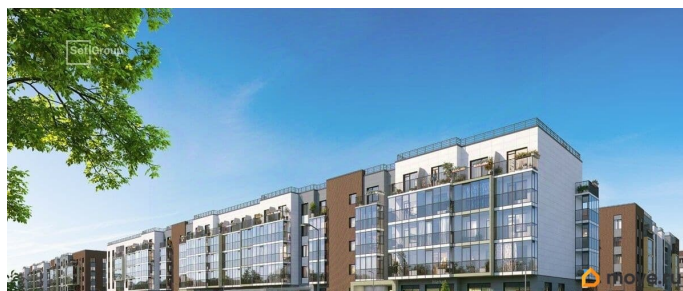

Студия, 24.62м²

- Кол-во комнат 1
- Этаж 5 из 5
- Общая площадь 24.62м²
- Жилая площадь 18.18м²