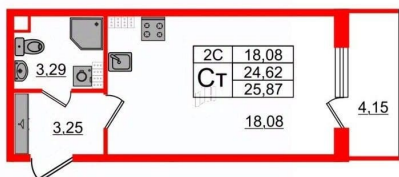

Общая площадь

24.62 м²

Этаж

5/5

Детали объекта

Тип сделки

Продам

Раздел

Петербургская Недвижимость

Студия, 24.62м²

- Кол-во комнат 1
- Этаж 5 из 5
- Общая площадь 24.62м²
- Жилая площадь 18.08м²

move.ru

Move.ru - вся недвижимость России