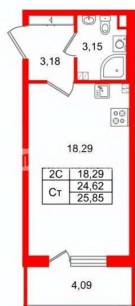

Жилая площадь

18.3 м²

Общая площадь

24.62 м²

Этаж

4/5

Детали объекта

Тип сделки

Описание

Продается просторная студия от застройщика в жилом комплексе «Парадный ансамбль» в престижном Московском районе. До метро можно добраться на транспорте всего за 20 минут. Удобная, классическая, функциональная европланировка, вместительная прихожая 3.18 м?. Общая площадь студии - 24.62 м?, жилая 18.29 м?, высота потолка 2.77 м. Квартира продается с отделкой «Норд Лайн серый». Что особенного в ЖК «Парадный ансамбль»? • Уникальные квартиры. Хай Флет (High Flat) на последних этажах, палисадники у квартир на первом этаже, семейные секции, квартиры с саунами и окном в ванной • Масштабное малоэтажное строительство в престижном Московском районе • Рекреационные зоны: парадный парк в центре квартала, ручей с собственной набережной, центральная площадь, ресторанный комплекс и пешеходный бульвар • Фасады из керамогранита и кирпича с яркими и акцентными входными группами • Две самые большие площадки Setl Kids и Setl Sport • Инновационный Лицей Setl с оригинальной архитектурной концепцией и уникальной образовательной средой

Петербургская Недвижимость

Студия, 24.62м²

- 🏠 Кол-во комнат **1**
- 🏗️ Этаж **4 из 5**
- 📏 Общая площадь **24.62м²**
- 🏠 Жилая площадь **18.29м²**

move.ru

Move.ru - вся недвижимость России