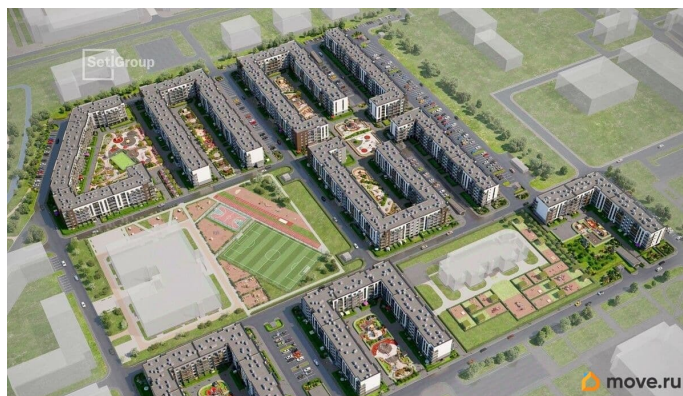

Описание

Продается просторная студия от застройщика в жилом комплексе «Парадный ансамбль» в престижном Московском районе. До метро можно добраться на транспорте всего за 20 минут. Удобная, классическая, функциональная европланировка, вместительная прихожая 3.18 м?. Общая площадь студии - 24.62 м?, жилая 18.29 м?, высота потолка 2.77 м. Квартира продается с отделкой «Норд Лайн серый». Что особенного в ЖК «Парадный ансамбль»? • Уникальные квартиры. Хай Флет (High Flat) на последних этажах, палисадники у квартир на первом этаже, семейные секции, квартиры с саунами и окном в ванной • Масштабное малоэтажное строительство в престижном Московском районе • Рекреационные зоны: парадный парк в центре квартала, ручей с собственной набережной, центральная площадь, ресторанный комплекс и пешеходный бульвар • Фасады из керамогранита и кирпича с яркими и акцентными входными группами • Две самые большие площадки Setl Kids и Setl Sport • Инновационный Лицей Setl с оригинальной архитектурной концепцией и уникальной образовательной средой