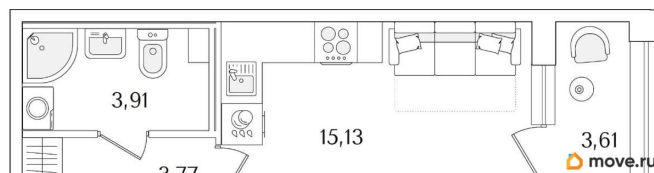

Создано: 17.09.2025 в 21:41

Обновлено: 17.04.2026 в 14:48

9 866 563 ₺

Округ

[СПБ, Калининский район](#)

Квартира

Высота потолков

2.74 м

Общая площадь

24.62 м²

Этаж

3/15

Детали объекта

Тип сделки

Продам

Раздел

[Квартиры](#)

Квартира в новостройке

да

Год сдачи

1 квартал 2029 г.

лифт

Описание

Продаётся студия в строящемся доме (Корпус 2 (секции 1, 2)), срок сдачи: I-кв. 2029, общей площадью 24.62 кв.м., на 3 этаже. Новый жилой комплекс «Аурум» от застройщика «РосСтройИнвест» расположен по адресу: г. Санкт-Петербург, Кондратьевский проспект

<https://spb.move.ru/objects/9293707376>

**Отдел продаж, Бесплатная
консультация**

79810840047

для заметок