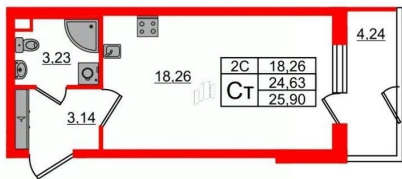

## Квартира

Жилая площадь

18.3 м<sup>2</sup>

Общая площадь

24.63 м<sup>2</sup>

Этаж

1/5

## Описание

Продается просторная студия от застройщика в жилом комплексе «Парадный ансамбль» в престижном Московском районе. До метро можно добраться на транспорте всего за 20 минут. Уникальная, функциональная европланировка, вместительная прихожая 3.14 м?. Общая площадь студии - 24.63 м?, жилая 18.26 м?, высота потолка 2.77 м. Квартира продается с отделкой «Норд Лайн светлый». Что особенного в ЖК «Парадный ансамбль»? • Уникальные квартиры. Хай Флет (High Flat) на последних этажах, палисадники у квартир на первом этаже, семейные секции, квартиры с саунами и окном в ванной • Масштабное малоэтажное строительство в престижном Московском районе • Рекреационные зоны: парадный парк в центре квартала, ручей с собственной набережной, центральная площадь, ресторанный комплекс и пешеходный бульвар • Фасады из керамогранита и кирпича с яркими и акцентными входными группами • Две самые большие площадки Setl Kids и Setl Sport • Инновационный Лицей Setl с оригинальной архитектурной концепцией и уникальной образовательной средой

**Питербургская Недвижимость**

**Студия, 24.63м<sup>2</sup>**

- Кол-во комнат: 1
- Этаж: 1 из 5
- Общая площадь: 24.63м<sup>2</sup>
- Жилая площадь: 18.26м<sup>2</sup>

Уникальные преимущества: Квартира с палисадником