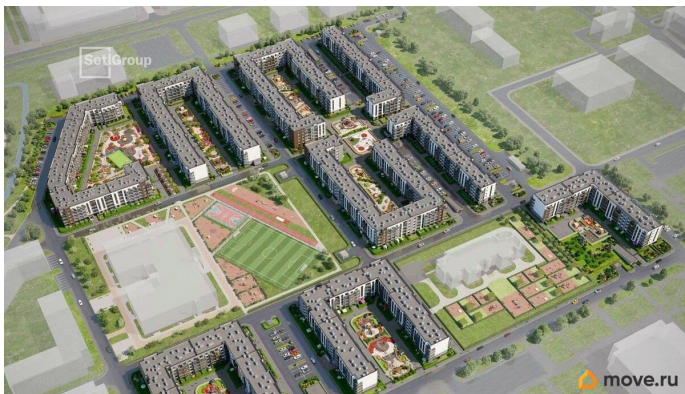

## Описание

Продается просторная студия от застройщика в жилом комплексе «Парадный ансамбль» в престижном Московском районе. До метро можно добраться на транспорте всего за 20 минут. Уникальная, функциональная европланировка, вместительная прихожая 3.14 м?. Общая площадь студии - 24.63 м?, жилая 18.26 м?, высота потолка 2.77 м. Квартира продается с отделкой «Норд Лайн светлый». Что особенного в ЖК «Парадный ансамбль»? • Уникальные квартиры. Хай Флет (High Flat) на последних этажах, палисадники у квартир на первом этаже, семейные секции, квартиры с саунами и окном в ванной • Масштабное малоэтажное строительство в престижном Московском районе • Рекреационные зоны: парадный парк в центре квартала, ручей с собственной набережной, центральная площадь, ресторанный комплекс и пешеходный бульвар • Фасады из керамогранита и кирпича с яркими и акцентными входными группами • Две самые большие площадки Setl Kids и Setl Sport • Инновационный Лицей Setl с оригинальной архитектурной концепцией и уникальной образовательной средой