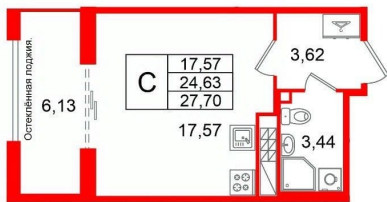

Студия, 24.63м²

- Кол-во комнат 1
- Этаж 8 из 9
- Общая площадь 24.63м²
- Жилая площадь 17.57м²