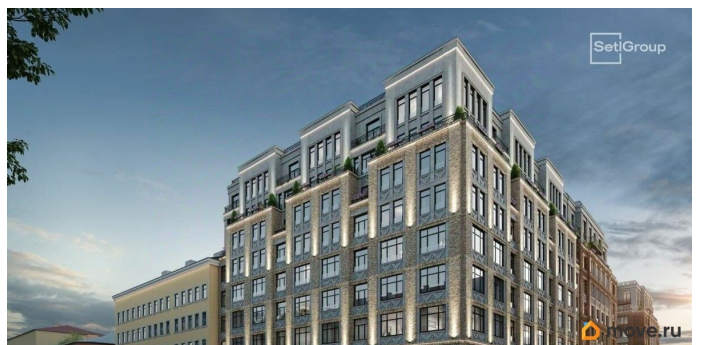

Студия, 24.63м²

- Кол-во комнат 1
- Этаж 8 из 9
- Общая площадь 24.63м²
- Жилая площадь 17.57м²