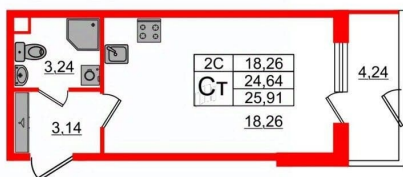

## Квартира

Высота потолков

2.77 м

Жилая площадь

18.3 м<sup>2</sup>

Общая площадь

24.64 м<sup>2</sup>

Этаж

## Описание

Продается просторная студия от застройщика в жилом комплексе «Парадный ансамбль» в престижном Московском районе. До метро можно добраться на транспорте всего за 20 минут. Удобная, классическая, функциональная европланировка, вместительная прихожая 3.14 м?. Общая площадь студии - 24.64 м?, жилая 18.26 м?, высота потолка 2.77 м. Квартира продается с отделкой «Норд Лайн светлый». Что особенного в ЖК «Парадный ансамбль»? • Уникальные квартиры. Хай Флет (High Flat) на последних этажах, палисадники у квартир на первом этаже, семейные секции, квартиры с саунами и окном в ванной • Масштабное малоэтажное строительство в престижном Московском районе • Рекреационные зоны: парадный парк в центре квартала, ручей с собственной набережной, центральная площадь, ресторанный комплекс и пешеходный бульвар • Фасады из керамогранита и кирпича с яркими и акцентными входными группами • Две самые большие площадки Setl Kids и Setl Sport • Инновационный Лицей Setl с оригинальной архитектурной концепцией и уникальной образовательной средой

**Петербургская Недвижимость**

**Студия, 24.64м<sup>2</sup>**

- 🏠 Кол-во комнат 1
- 🏗️ Этаж 1 из 5
- 📏 Общая площадь 24.64м<sup>2</sup>
- 🏠 Жилая площадь 18.26м<sup>2</sup>

**move.ru**

Move.ru - вся недвижимость России