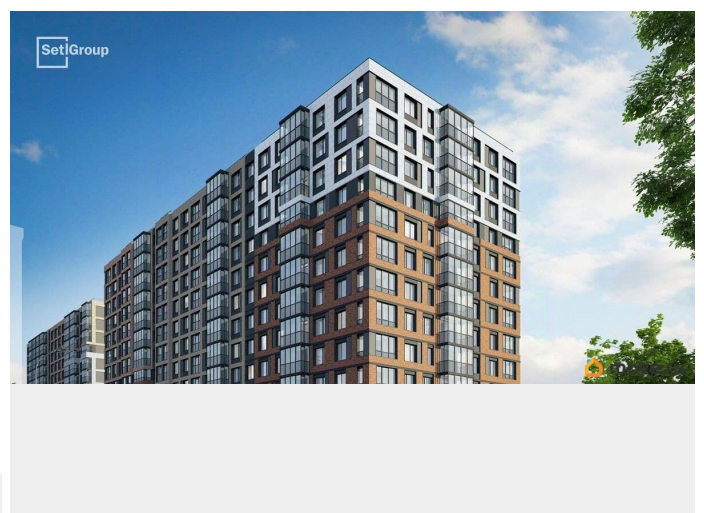

да

Год сдачи

2 квартал 2028 г.

Покупка в ипотеку

да

возможна ипотека, лифт, парковка

Описание

Продается просторная студия от застройщика в жилом комплексе «Астра Континенталь» в активно развивающемся Невском районе. До метро можно добраться пешком всего за 5 минут. Удобная, классическая, функциональная европланировка, вместительная прихожая 3.06 м?. Общая площадь студии - 24.64 м?, жилая 18.01 м?, высота потолка 2.77 м. Квартира продается с отделкой «Норд Лайн серый плюс». Что особенного в ЖК «Астра Континенталь»? • Уникальная локация 400 метров до метро, 300 метров до благоустроенной набережной • Самодостаточный квартал со всей инфраструктурой в 3-х км от центра • Впечатляющий объем благоустройства: 30 000 кв. метров рекреационных зон с променадом и гейзерными фонтанами • Масштабный парк «Город Спорта»

Петербургская Недвижимость

Студия, 24.64м²

- Кол-во комнат 1
- Этаж 8 из 11
- Общая площадь 24.64м²
- Жилая площадь 18.01м²

move.ru