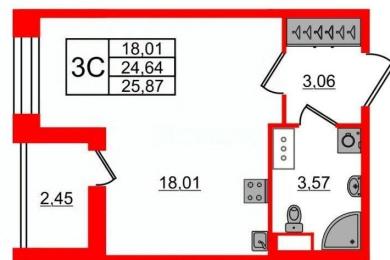

Улица

[проспект Большой Смоленский](#)

Квартира

Высота потолков

2.77 м

Жилая площадь

18 м²

Общая площадь

24.64 м²

Этаж

8/11

Детали объекта

Тип сделки

Продам

Раздел

[Квартиры](#)

Студия, 24.64м²

- Кол-во комнат 1
- Этаж 8 из 11
- Общая площадь 24.64м²
- Жилая площадь 18.01м²

да

Год сдачи

2 квартал 2028 г.

Покупка в ипотеку

да

возможна ипотека, лифт, парковка