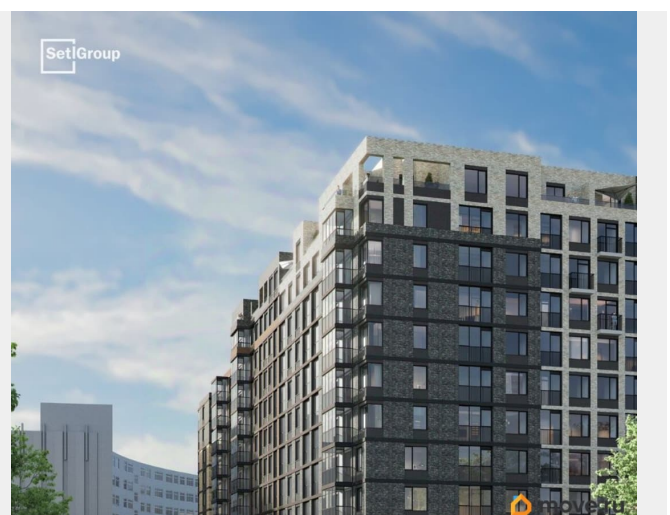

да

Год сдачи

2 квартал 2028 г.

Покупка в ипотеку

да

возможна ипотека, лифт, парковка

Описание

Продается просторная студия от застройщика в жилом комплексе «Астра Континенталь» в активно развивающемся Невском районе. До метро можно добраться пешком всего за 5 минут. Удобная, классическая, функциональная европланировка, вместительная прихожая 3.06 м?. Общая площадь студии - 24.64 м?, жилая 18.01 м?, высота потолка 2.77 м. Квартира продается с отделкой «Норд Лайн серый плюс». Что особенного в ЖК «Астра Континенталь»? • Уникальная локация 400 метров до метро, 300 метров до благоустроенной набережной • Самодостаточный квартал со всей инфраструктурой в 3-х км от центра • Впечатляющий объем благоустройства: 30 000 кв. метров рекреационных зон с променадом и гейзерными фонтанами • Масштабный парк «Город Спорта»

Петербургская Недвижимость

Студия, 24.64м²

- Кол-во комнат 1
- Этаж 10 из 11
- Общая площадь 24.64м²
- Жилая площадь 18.01м²

оставление от 0,6

move.ru