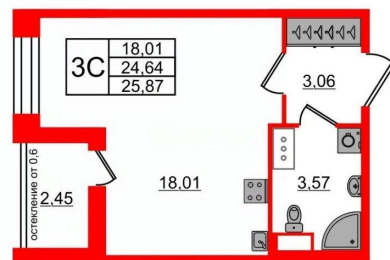

## Квартира

Высота потолков

2.77 м

Жилая площадь

18 м<sup>2</sup>

Общая площадь

24.64 м<sup>2</sup>

Этаж

- Кол-во комнат 1
- Этаж 10 из 11
- Общая площадь 24.64м<sup>2</sup>
- Жилая площадь 18.01м<sup>2</sup>

 move.ru

да

Год сдачи

2 квартал 2028 г.

Покупка в ипотеку

да

возможна ипотека, лифт, парковка