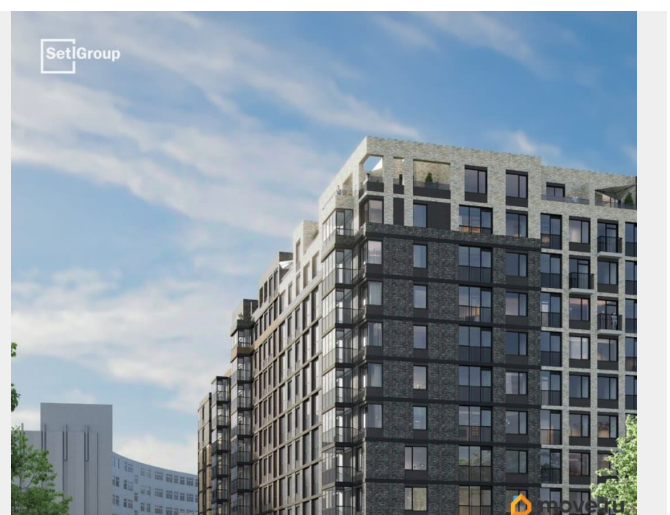

да

Год сдачи

2 квартал 2028 г.

Покупка в ипотеку

да

возможна ипотека, лифт, парковка

Описание

Продается просторная студия от застройщика в жилом комплексе «Астра Континенталь» в активно развивающемся Невском районе. До метро можно добраться пешком всего за 5 минут. Удобная, классическая, функциональная европланировка, вместительная прихожая 3.06 м?. Общая площадь студии - 24.64 м?, жилая 18.01 м?, высота потолка 2.77 м. Квартира продается с отделкой «Норд Лайн светлый плюс». Что особенного в ЖК «Астра Континенталь»? • Уникальная локация 400 метров до метро, 300 метров до благоустроенной набережной • Самодостаточный квартал со всей инфраструктурой в 3-х км от центра • Впечатляющий объем благоустройства: 30 000 кв. метров рекреационных зон с променадом и гейзерными фонтанами • Масштабный парк «Город Спорта»

Петербургская Недвижимость

Студия, 24.64м²

- Кол-во комнат 1
- Этаж 3 из 11
- Общая площадь 24.64м²
- Жилая площадь 18.01м²

move.ru