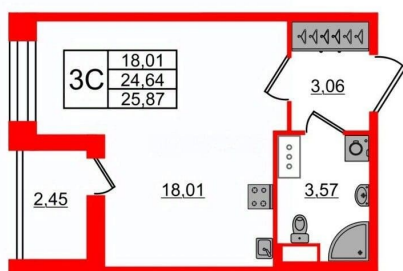

Улица

[проспект Большой Смоленский](#)

Квартира

Высота потолков

2.77 м

Жилая площадь

18 м²

Общая площадь

Петербургская Недвижимость

Студия, 24.64м²

- Кол-во комнат 1
- Этаж 4 из 11
- Общая площадь 24.64м²
- Жилая площадь 18.01м²

move.ru

Move.ru - вся недвижимость России