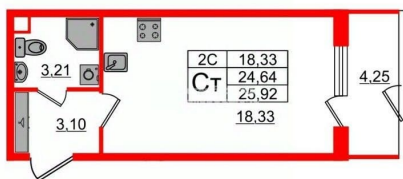

Высота потолков

2.77 м

Жилая площадь

18.3 м²

Общая площадь

24.64 м²

Этаж

1/5

- Кол-во комнат 1
- Этаж 1 из 5
- Общая площадь 24.64м²
- Жилая площадь 18.33м²

Покупка в ипотеку

да

возможна ипотека, лифт, парковка

Описание

Продается просторная студия от застройщика в жилом комплексе «Парадный ансамбль» в престижном Московском районе. До метро можно добраться на транспорте всего за 20 минут. Удобная, классическая, функциональная европланировка, вместительная прихожая 3.1 м?. Общая площадь студии - 24.64 м?, жилая 18.33 м?, высота потолка 2.77 м. Квартира продается с отделкой «Норд Лайн светлый». Что особенного в ЖК «Парадный ансамбль»? • Уникальные квартиры. Хай Флет (High Flat) на последних этажах, палисадники у квартир на первом этаже, семейные секции, квартиры с саунами и окном в ванной • Масштабное малоэтажное строительство в престижном Московском районе • Рекреационные зоны: парадный парк в центре квартала, ручей с собственной набережной, центральная площадь, ресторанный комплекс и пешеходный бульвар • Фасады из керамогранита и кирпича с яркими и акцентными входными группами • Две самые большие площадки Setl Kids и Setl Sport • Инновационный Лицей Setl с оригинальной архитектурной концепцией и уникальной образовательной средой

Студия, 24.64м²

- Кол-во комнат 1
- Этаж 1 из 5
- Общая площадь 24.64м²
- Жилая площадь 18.33м²

Move.ru - вся недвижимость России