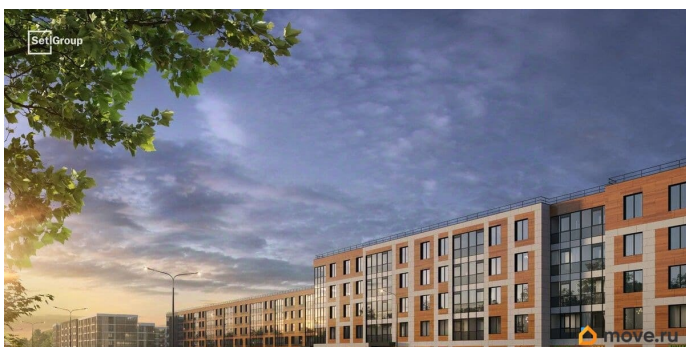

Студия, 24.64м²

- Кол-во комнат 1
- Этаж 1 из 5
- Общая площадь 24.64м²
- Жилая площадь 18.33м²