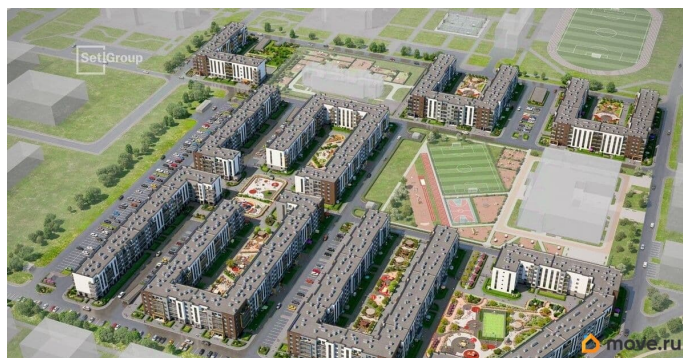

Студия, 24.64м²

- Кол-во комнат 1
- Этаж 1 из 5
- Общая площадь 24.64м²
- Жилая площадь 18.33м²