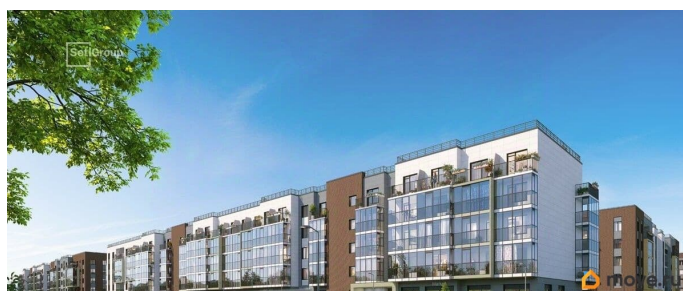

Студия, 24.64м²

- Кол-во комнат 1
- Этаж 1 из 5
- Общая площадь 24.64м²
- Жилая площадь 18.33м²