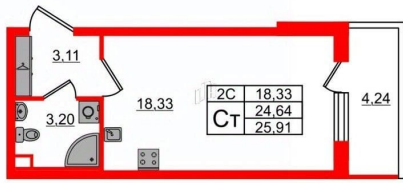

Общая площадь

24.64 м²

Этаж

2/5

Детали объекта

Тип сделки

Продам

Раздел

- Кол-во комнат 1
- Этаж 2 из 5
- Общая площадь 24.64м²
- Жилая площадь 18.35м²

возможна ипотека, парковка

Описание

Продается просторная студия от застройщика в жилом комплексе «Парадный ансамбль» в престижном Московском районе. До метро можно добраться на транспорте всего за 20 минут. Удобная, классическая, функциональная европланировка, вместительная прихожая 3.11 м?. Общая площадь студии - 24.64 м?, жилая 18.33 м?, высота потолка 2.77 м. Квартира продается с отделкой «Норд Лайн серый». Что особенного в ЖК «Парадный ансамбль»? • Уникальные квартиры. Хай Флет (High Flat) на последних этажах, палисадники у квартир на первом этаже, семейные секции, квартиры с саунами и окном в ванной • Масштабное малоэтажное строительство в престижном Московском районе • Рекреационные зоны: парадный парк в центре квартала, ручей с собственной набережной, центральная площадь, ресторанный комплекс и пешеходный бульвар • Фасады из керамогранита и кирпича с яркими и акцентными входными группами • Две самые большие площадки Setl Kids и Setl Sport • Инновационный Лицей Setl с оригинальной архитектурной концепцией и уникальной образовательной средой

Студия, 24.64м²

- Кол-во комнат 1
- Этаж 2 из 5
- Общая площадь 24.64м²
- Жилая площадь 18.33м²

Move.ru - вся недвижимость России