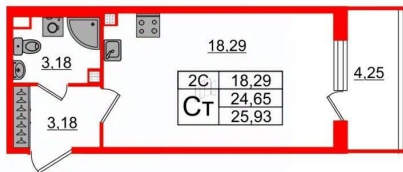

Общая площадь

24.65 м²

Этаж

3/5

Детали объекта

Тип сделки

Продам

Раздел

Продается просторная студия от застройщика в жилом комплексе «Парадный ансамбль» в престижном Московском районе. До метро можно добраться на транспорте всего за 20 минут. Удобная, классическая, функциональная европланировка, вместительная прихожая 3.18 м?. Общая площадь студии - 24.65 м?, жилая 18.29 м?, высота потолка 2.77 м. Квартира продается с отделкой «Норд Лайн светлый». Что особенного в ЖК «Парадный ансамбль»? • Уникальные квартиры. Хай Флет (High Flat) на последних этажах, палисадники у квартир на первом этаже, семейные секции, квартиры с саунами и окном в ванной • Масштабное малоэтажное строительство в престижном Московском районе • Рекреационные зоны: парадный парк в центре квартала, ручей с собственной набережной, центральная площадь, ресторанный комплекс и пешеходный бульвар • Фасады из керамогранита и кирпича с яркими и акцентными входными группами • Две самые большие площадки Setl Kids и Setl Sport • Инновационный Лицей Setl с оригинальной архитектурной концепцией и уникальной образовательной средой

Петербургская Недвижимость

Студия, 24.65м²

-  Кол-во комнат **1**
-  Этаж **3 из 5**
-  Общая площадь **24.65м²**
-  Жилая площадь **18.29м²**

Move.ru - вся недвижимость России