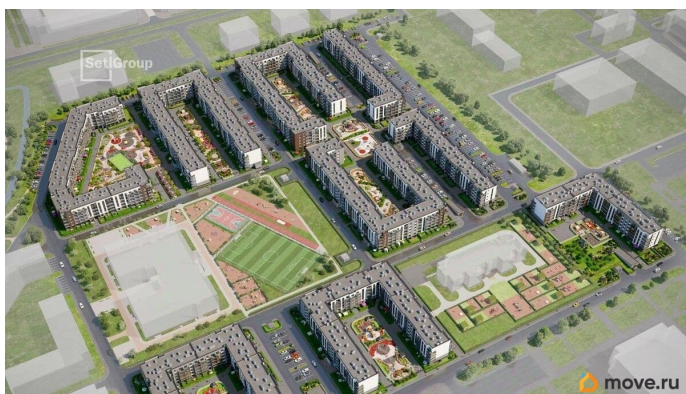

Продается просторная студия от застройщика в жилом комплексе «Парадный ансамбль» в престижном Московском районе. До метро можно добраться на транспорте всего за 20 минут. Удобная, классическая, функциональная европланировка, вместительная прихожая 3.18 м?. Общая площадь студии - 24.65 м?, жилая 18.29 м?, высота потолка 2.77 м. Квартира продается с отделкой «Норд Лайн светлый». Что особенного в ЖК «Парадный ансамбль»? • Уникальные квартиры. Хай Флет (High Flat) на последних этажах, палисадники у квартир на первом этаже, семейные секции, квартиры с саунами и окном в ванной • Масштабное малоэтажное строительство в престижном Московском районе • Рекреационные зоны: парадный парк в центре квартала, ручей с собственной набережной, центральная площадь, ресторанный комплекс и пешеходный бульвар • Фасады из керамогранита и кирпича с яркими и акцентными входными группами • Две самые большие площадки Setl Kids и Setl Sport • Инновационный Лицей Setl с оригинальной архитектурной концепцией и уникальной образовательной средой