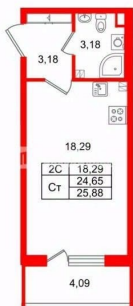

Жилая площадь

18.3 м²

Общая площадь

24.65 м²

Этаж

3/5

Детали объекта

Тип сделки

Студия, 24.65м²

- Кол-во комнат 1
- Этаж 3 из 5
- Общая площадь 24.65м²
- Жилая площадь 18.29м²

 move.ru

возможна ипотека, лифт

Описание

Продается просторная студия от застройщика в жилом комплексе «Парадный ансамбль» в престижном Московском районе. До метро можно добраться на транспорте всего за 20 минут. Удобная, классическая, функциональная европланировка, вместительная прихожая 3.18 м?. Общая площадь студии - 24.65 м?, жилая 18.29 м?, высота потолка 2.77 м. Квартира продается с отделкой «Норд Лайн светлый». Что особенного в ЖК «Парадный ансамбль»? • Уникальные квартиры. Хай Флет (High Flat) на последних этажах, палисадники у квартир на первом этаже, семейные секции, квартиры с саунами и окном в ванной • Масштабное малоэтажное строительство в престижном Московском районе • Рекреационные зоны: парадный парк в центре квартала, ручей с собственной набережной, центральная площадь, ресторанный комплекс и пешеходный бульвар • Фасады из керамогранита и кирпича с яркими и акцентными входными группами • Две самые большие площадки Setl Kids и Setl Sport • Инновационный Лицей Setl с оригинальной архитектурной концепцией и уникальной образовательной средой

Студия, 24.65м²

- Кол-во комнат 1
- Этаж 3 из 5
- Общая площадь 24.65м²
- Жилая площадь 18.29м²

Move.ru - вся недвижимость России