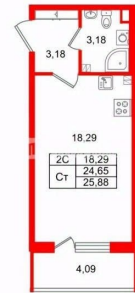

Жилая площадь

18.3 м²

Общая площадь

24.65 м²

Этаж

3/5

Детали объекта

Тип сделки

Студия, 24.65м²

- Кол-во комнат 1
- Этаж 3 из 5
- Общая площадь 24.65м²
- Жилая площадь 18.29м²

 move.ru

возможна ипотека, лифт

Описание

Продается просторная студия от застройщика в жилом комплексе «Парадный ансамбль» в престижном Московском районе. До метро можно добраться на транспорте всего за 20 минут. Удобная, классическая, функциональная европланировка, вместительная прихожая 3.18 м?. Общая площадь студии - 24.65 м?, жилая 18.29 м?, высота потолка 2.77 м. Квартира продается с отделкой «Норд Лайн светлый». Что особенного в ЖК «Парадный ансамбль»? • Уникальные квартиры. Хай Флет (High Flat) на последних этажах, палисадники у квартир на первом этаже, семейные секции, квартиры с саунами и окном в ванной • Масштабное малоэтажное строительство в престижном Московском районе • Рекреационные зоны: парадный парк в центре квартала, ручей с собственной набережной, центральная площадь, ресторанный комплекс и пешеходный бульвар • Фасады из керамогранита и кирпича с яркими и акцентными входными группами • Две самые большие площадки Setl Kids и Setl Sport • Инновационный Лицей Setl с оригинальной архитектурной концепцией и уникальной образовательной средой

Студия, 24.65м²

- Кол-во комнат 1
- Этаж 3 из 5
- Общая площадь 24.65м²
- Жилая площадь 18.29м²

Move.ru - вся недвижимость России