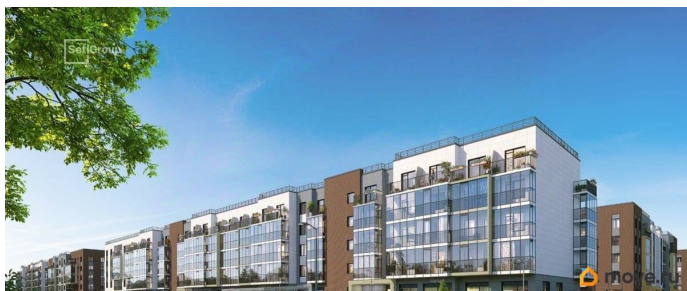

Студия, 24.66м²

- Кол-во комнат 1
- Этаж 5 из 5
- Общая площадь 24.66м²
- Жилая площадь 18.16м²