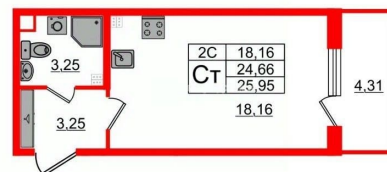

Высота потолков

2.77 м

Жилая площадь

18.2 м²

Общая площадь

24.66 м²

Этаж

5/5

Студия, 24.66м²

- Кол-во комнат 1
- Этаж 5 из 5
- Общая площадь 24.66м²
- Жилая площадь 18.16м²

 move.ru

Покупка в ипотеку

да

возможна ипотека, лифт, парковка

Описание

Продается просторная студия от застройщика в жилом комплексе «Парадный ансамбль» в престижном Московском районе. До метро можно добраться на транспорте всего за 20 минут. Удобная, классическая, функциональная европланировка, просторная прихожая 3.25 м?. Общая площадь студии - 24.66 м?, жилая 18.16 м?, высота потолка 3.07 м. Квартира продается с отделкой «Норд Лайн светлый». Что особенного в ЖК «Парадный ансамбль»? • Уникальные квартиры. Хай Флет (High Flat) на последних этажах, палисадники у квартир на первом этаже, семейные секции, квартиры с саунами и окном в ванной • Масштабное малоэтажное строительство в престижном Московском районе • Рекреационные зоны: парадный парк в центре квартала, ручей с собственной набережной, центральная площадь, ресторанный комплекс и пешеходный бульвар • Фасады из керамогранита и кирпича с яркими и акцентными входными группами • Две самые большие площадки Setl Kids и Setl Sport • Инновационный Лицей Setl с оригинальной архитектурной концепцией и уникальной образовательной средой

Студия, 24.66м²

- Кол-во комнат 1
- Этаж 5 из 5
- Общая площадь 24.66м²
- Жилая площадь 18.16м²

Move.ru - вся недвижимость России