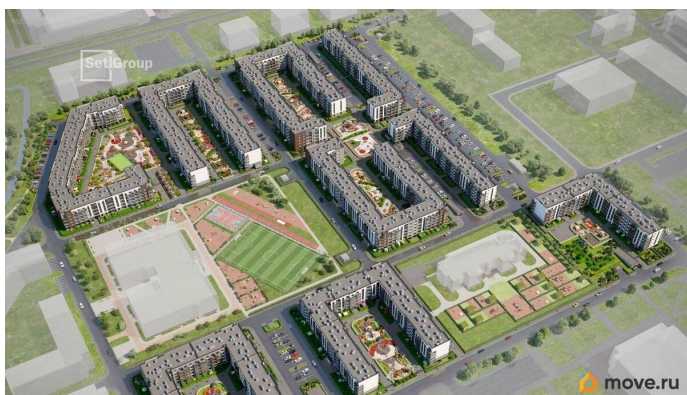

Студия, 24.66м²

- Кол-во комнат 1
- Этаж 5 из 5
- Общая площадь 24.66м²
- Жилая площадь 18.16м²