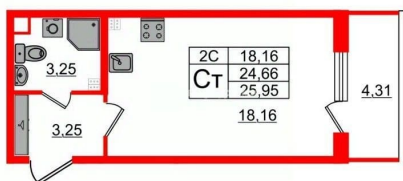

Высота потолков

2.77 м

Жилая площадь

18.2 м²

Общая площадь

24.66 м²

Этаж

5/5

Студия, 24.66м²

- Кол-во комнат 1
- Этаж 5 из 5
- Общая площадь 24.66м²
- Жилая площадь 18.16м²

 move.ru

Покупка в ипотеку

да

возможна ипотека, лифт, парковка

Описание

Продается просторная студия от застройщика в жилом комплексе «Парадный ансамбль» в престижном Московском районе. До метро можно добраться на транспорте всего за 20 минут. Удобная, классическая, функциональная европланировка, просторная прихожая 3.25 м?. Общая площадь студии - 24.66 м?, жилая 18.16 м?, высота потолка 3.07 м. Квартира продается с отделкой «Норд Лайн светлый». Что особенного в ЖК «Парадный ансамбль»? • Уникальные квартиры. Хай Флет (High Flat) на последних этажах, палисадники у квартир на первом этаже, семейные секции, квартиры с саунами и окном в ванной • Масштабное малоэтажное строительство в престижном Московском районе • Рекреационные зоны: парадный парк в центре квартала, ручей с собственной набережной, центральная площадь, ресторанный комплекс и пешеходный бульвар • Фасады из керамогранита и кирпича с яркими и акцентными входными группами • Две самые большие площадки Setl Kids и Setl Sport • Инновационный Лицей Setl с оригинальной архитектурной концепцией и уникальной образовательной средой

Студия, 24.66м²

- Кол-во комнат 1
- Этаж 5 из 5
- Общая площадь 24.66м²
- Жилая площадь 18.16м²

Move.ru - вся недвижимость России