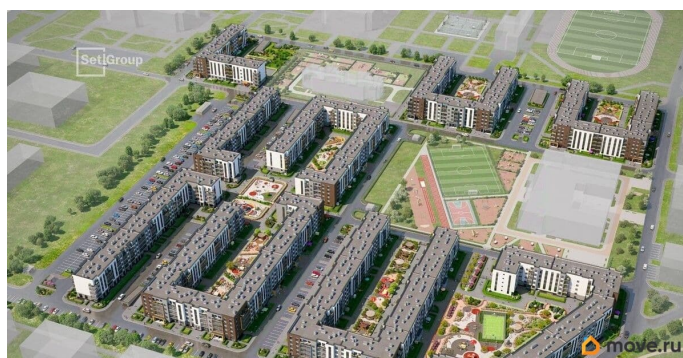

Студия, 24.66м²

- Кол-во комнат 1
- Этаж 5 из 5
- Общая площадь 24.66м²
- Жилая площадь 18.16м²