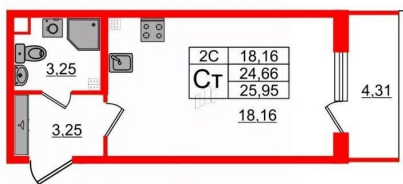

Жилая площадь

18.2 м²

Общая площадь

24.66 м²

Этаж

5/5

Детали объекта

Тип сделки

- Кол-во комнат: 1
- Этаж: 5 из 5
- Общая площадь: 24.66м²
- Жилая площадь: 18.16м²

возможна ипотека, лифт, парковка

Описание

Продается просторная студия от застройщика в жилом комплексе «Парадный ансамбль» в престижном Московском районе. До метро можно добраться на транспорте всего за 20 минут. Удобная, классическая, функциональная европланировка, просторная прихожая 3.25 м?. Общая площадь студии - 24.66 м?, жилая 18.16 м?, высота потолка 3.07 м. Квартира продается с отделкой «Норд Лайн светлый». Что особенного в ЖК «Парадный ансамбль»? • Уникальные квартиры. Хай Флет (High Flat) на последних этажах, палисадники у квартир на первом этаже, семейные секции, квартиры с саунами и окном в ванной • Масштабное малоэтажное строительство в престижном Московском районе • Рекреационные зоны: парадный парк в центре квартала, ручей с собственной набережной, центральная площадь, ресторанный комплекс и пешеходный бульвар • Фасады из керамогранита и кирпича с яркими и акцентными входными группами • Две самые большие площадки Setl Kids и Setl Sport • Инновационный Лицей Setl с оригинальной архитектурной концепцией и уникальной образовательной средой

Студия, 24.66м²

- Кол-во комнат 1
- Этаж 5 из 5
- Общая площадь 24.66м²
- Жилая площадь 18.16м²

Move.ru - вся недвижимость России