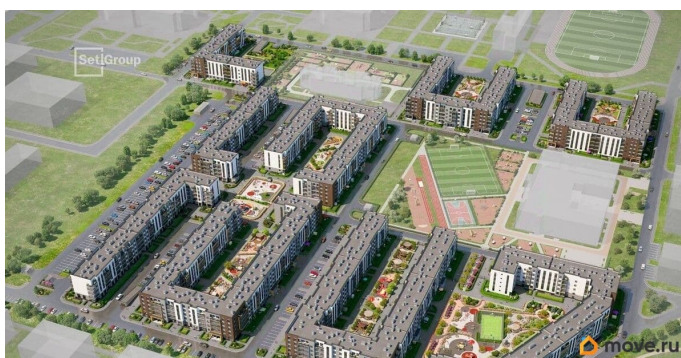

Студия, 24.66м²

- Кол-во комнат 1
- Этаж 5 из 5
- Общая площадь 24.66м²
- Жилая площадь 18.16м²