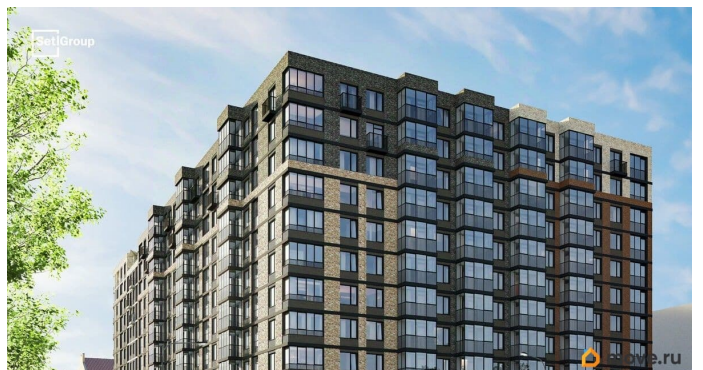

Квартира продается с отделкой «NORD LINE SILVER BK NEW». Что особенного в ЖК «Астра Континенталь»? • Уникальная локация 400 метров до метро, 300 метров до благоустроенной набережной • Самодостаточный квартал со всей инфраструктурой в 3-х км от центра • Впечатляющий объем благоустройства: 30 000 кв. метров рекреационных зон с променадом и гейзерными фонтанами • Масштабный парк «Город Спорта»