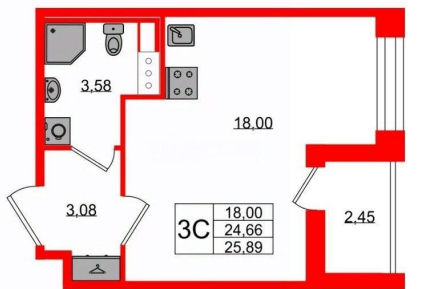

## Квартира

Высота потолков

2.77 м

Жилая площадь

18 м<sup>2</sup>

Общая площадь

24.66 м<sup>2</sup>

Этаж

**Петербургская Недвижимость**

**Студия, 24.66м<sup>2</sup>**

- Кол-во комнат: 1
- Этаж: 8 из 11
- Общая площадь: 24.66м<sup>2</sup>
- Жилая площадь: 18м<sup>2</sup>

move.ru

Move.ru - вся недвижимость России