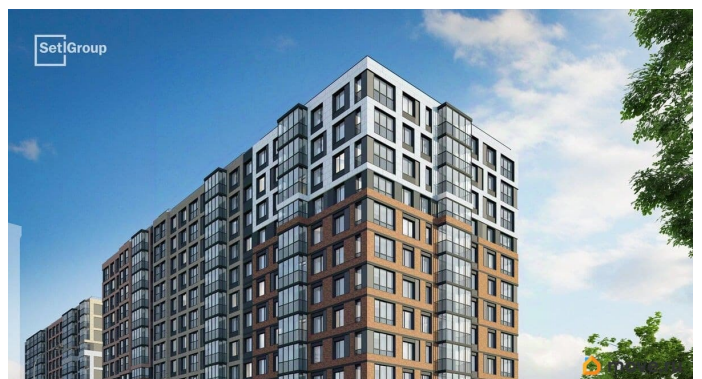

да

Год сдачи

2 квартал 2028 г.

Покупка в ипотеку

да

возможна ипотека, лифт, парковка

Описание

Продается просторная студия от застройщика в жилом комплексе «Астра Континенталь» в активно развивающемся Невском районе. До метро можно добраться пешком всего за 5 минут. Удобная, классическая, функциональная европланировка, вместительная прихожая 3.08 м?. Общая площадь студии - 24.66 м?, жилая 18 м?, высота потолка 2.77 м.

Квартира продается с отделкой «Норд Лайн серый плюс». Что особенного в ЖК «Астра Континенталь»? • Уникальная локация 400 метров до метро, 300 метров до благоустроенной набережной • Самодостаточный квартал со всей инфраструктурой в 3-х км от центра • Впечатляющий объем благоустройства: 30 000 кв. метров рекреационных зон с променадом и гейзерными фонтанами • Масштабный парк «Город Спорта»

Петербургская Недвижимость

Студия, 24.66м²

- Кол-во комнат 1
- Этаж 6 из 11
- Общая площадь 24.66м²
- Жилая площадь 18м²

move.ru