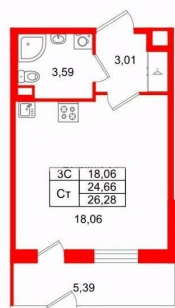

Петербургская Недвижимость

Уникальные преимущества **Квартира с палисадником**

Студия, 24.66м²

- Кол-во комнат **1**
- Этаж **1 из 5**
- Общая площадь **24.66м²**
- Жилая площадь **18.06м²**

move.ru