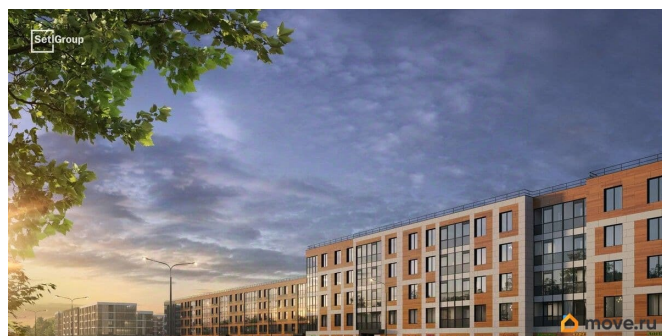

🕒 Создано: 16.04.2026 в 16:54

🔄 Обновлено: 16.04.2026 в 21:19

5 600 150 ₺

Округ

[СПБ, Московский район](#)

Квартира

Высота потолков

2.77 м

Жилая площадь

18.1 м²

Общая площадь

24.66 м²

Этаж

1/5

Детали объекта

Тип сделки

Продам

Раздел

[Квартиры](#)

Тип балкона

балкон

Ремонт

с отделкой

Квартира в новостройке

да

Год сдачи

1 квартал 2028 г.

Покупка в ипотеку

<https://spb.move.ru/objects/9293642315>

**Петербургская Недвижимость,
Петербургская Недвижимость
79810805312**

для заметок