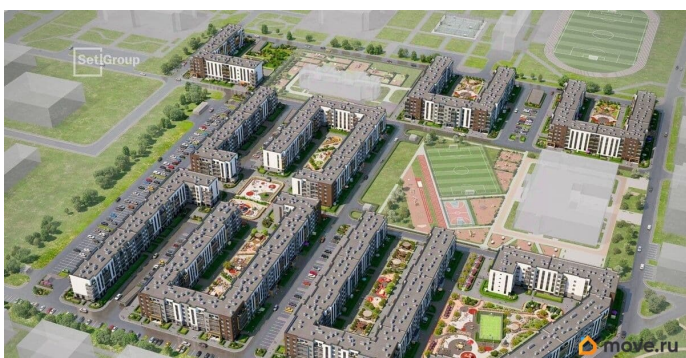

Студия, 24.66м²

- Кол-во комнат 1
- Этаж 3 из 5
- Общая площадь 24.66м²
- Жилая площадь 18.22м²