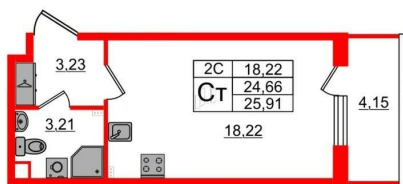

## Квартира

Высота потолков

2.77 м

Жилая площадь

18.2 м<sup>2</sup>

Общая площадь

24.66 м<sup>2</sup>

Этаж

**Студия, 24.66м<sup>2</sup>**

- Кол-во комнат 1
- Этаж 3 из 5
- Общая площадь 24.66м<sup>2</sup>
- Жилая площадь 18.22м<sup>2</sup>

 move.ru

да

---

Год сдачи

2 квартал 2026 г.

---

**Студия, 24.66м<sup>2</sup>**

- Кол-во комнат 1
- Этаж 3 из 5
- Общая площадь 24.66м<sup>2</sup>
- Жилая площадь 18.22м<sup>2</sup>

Move.ru - вся недвижимость России