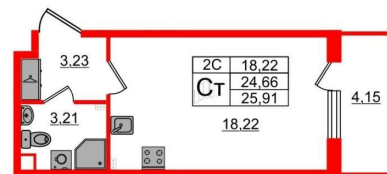

## Квартира

Высота потолков

2.77 м

Жилая площадь

18.2 м<sup>2</sup>

Общая площадь

24.66 м<sup>2</sup>

Этаж

**Студия, 24.66м<sup>2</sup>**

- Кол-во комнат 1
- Этаж 3 из 5
- Общая площадь 24.66м<sup>2</sup>
- Жилая площадь 18.22м<sup>2</sup>

 move.ru

да

---

Год сдачи

2 квартал 2026 г.

---