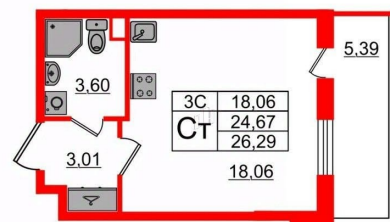

## Квартира

Высота потолков

2.77 м

Жилая площадь

18.1 м<sup>2</sup>

Общая площадь

24.67 м<sup>2</sup>

Этаж

для заметок

**Студия, 24.67м<sup>2</sup>**

- Кол-во комнат 1
- Этаж 3 из 5
- Общая площадь 24.67м<sup>2</sup>
- Жилая площадь 18.06м<sup>2</sup>

---

возможна ипотека, лифт, парковка