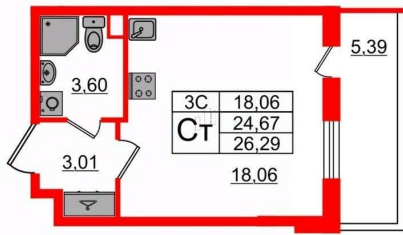

## Квартира

Высота потолков

2.77 м

Жилая площадь

18.1 м<sup>2</sup>

Общая площадь

24.67 м<sup>2</sup>

Этаж

для заметок

**Студия, 24.67м<sup>2</sup>**

- Кол-во комнат 1
- Этаж 3 из 5
- Общая площадь 24.67м<sup>2</sup>
- Жилая площадь 18.06м<sup>2</sup>

---

возможна ипотека, лифт, парковка

## Описание

Продается просторная студия от застройщика в жилом комплексе «Парадный ансамбль» в престижном Московском районе. До метро можно добраться на транспорте всего за 20 минут. Удобная, классическая, функциональная европланировка, вместительная прихожая 3.01 м?. Общая площадь студии - 24.67 м?, жилая 18.06 м?, высота потолка 2.77 м. Квартира продается с отделкой «Норд Лайн светлый». Что особенного в ЖК «Парадный ансамбль»? • Уникальные квартиры. Хай Флет (High Flat) на последних этажах, палисадники у квартир на первом этаже, семейные секции, квартиры с саунами и окном в ванной • Масштабное малоэтажное строительство в престижном Московском районе • Рекреационные зоны: парадный парк в центре квартала, ручей с собственной набережной, центральная площадь, ресторанный комплекс и пешеходный бульвар • Фасады из керамогранита и кирпича с яркими и акцентными входными группами • Две самые большие площадки Setl Kids и Setl Sport • Инновационный Лицей Setl с оригинальной архитектурной концепцией и уникальной образовательной средой

**Студия, 24.67м<sup>2</sup>**

- Кол-во комнат 1
- Этаж 3 из 5
- Общая площадь 24.67м<sup>2</sup>
- Жилая площадь 18.06м<sup>2</sup>

Move.ru - вся недвижимость России