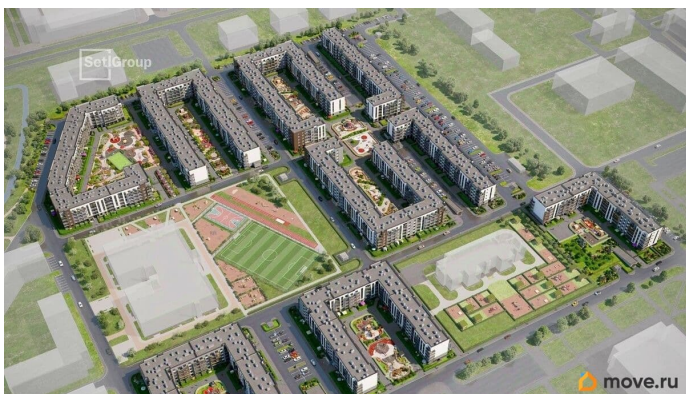

Студия, 24.67м²

- Кол-во комнат 1
- Этаж 3 из 5
- Общая площадь 24.67м²
- Жилая площадь 18.06м²