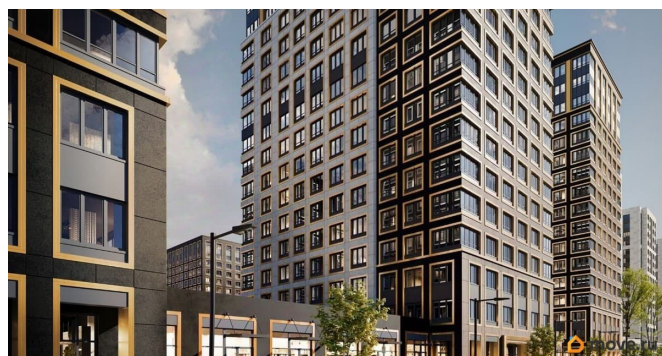

10 409 787 ₽

Округ

[СПБ, Калининский район](#)

Квартира

Высота потолков

2.74 м

Общая площадь

24.68 м²

Этаж

10/15

Детали объекта

Тип сделки

Продам

Раздел

[Квартиры](#)

Квартира в новостройке

да

Год сдачи

1 квартал 2029 г.

лифт

Описание

Продаётся студия в строящемся доме (Корпус 2 (секции 1, 2)), срок сдачи: I-кв. 2029, общей площадью 24.68 кв.м., на 10 этаже. Новый жилой комплекс «Аурум» от застройщика «РосСтройИнвест» расположен по адресу: г. Санкт-Петербург, Кондратьевский проспект

<https://spb.move.ru/objects/9291488906>

**Отдел продаж, Бесплатная
консультация**

79810840047

для заметок