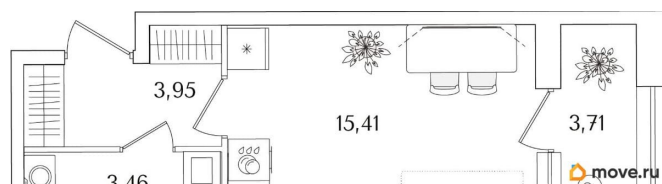

Создано: 21.11.2025 в 10:37

Обновлено: 17.04.2026 в 15:14

10 756 040 ₹

Округ

[СПБ, Калининский район](#)

Квартира

Высота потолков

2.74 м

Общая площадь

24.68 м²

Этаж

13/15

Детали объекта

Тип сделки

Продам

Раздел

[Квартиры](#)

Квартира в новостройке

да

Год сдачи

1 квартал 2029 г.

лифт

Описание

Продаётся студия в строящемся доме (Корпус 2 (секции 1, 2)), срок сдачи: I-кв. 2029, общей площадью 24.68 кв.м., на 13 этаже. Новый жилой комплекс «Аурум» от застройщика «РосСтройИнвест» расположен по адресу: г. Санкт-Петербург, Кондратьевский проспект

<https://spb.move.ru/objects/9291489524>

**Отдел продаж, Бесплатная
консультация**

79810840047

для заметок