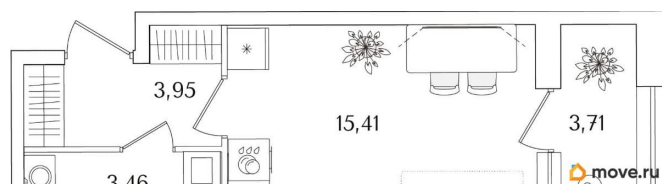

Создано: 30.12.2025 в 11:12

Обновлено: 17.04.2026 в 15:48

10 236 678 ₺

Округ

[СПБ, Калининский район](#)

Квартира

Высота потолков

2.74 м

Общая площадь

24.68 м²

Этаж

8/15

Детали объекта

Тип сделки

Продам

Раздел

[Квартиры](#)

Квартира в новостройке

да

Год сдачи

1 квартал 2029 г.

лифт

Описание

Продаётся студия в строящемся доме (Корпус 2 (секции 1, 2)), срок сдачи: I-кв. 2029, общей площадью 24.68 кв.м., на 8 этаже. Новый жилой комплекс «Аурум» от застройщика «РосСтройИнвест» расположен по адресу: г. Санкт-Петербург, Кондратьевский проспект

<https://spb.move.ru/objects/9291490084>

**Отдел продаж, Бесплатная
консультация**

79810840047

для заметок