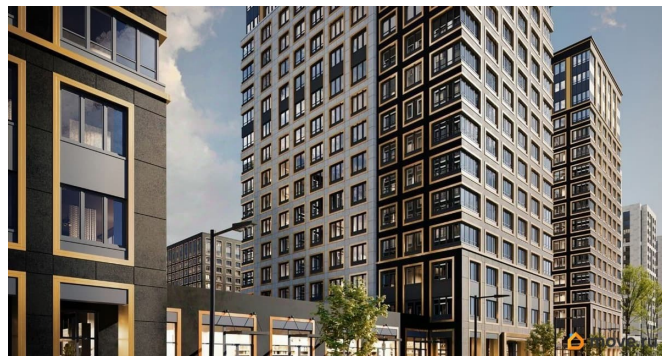

10 582 899 ₹

Округ

[СПБ, Калининский район](#)

Квартира

Высота потолков

2.74 м

Общая площадь

24.68 м²

Этаж

11/15

Детали объекта

Тип сделки

Продам

Раздел

[Квартиры](#)

Квартира в новостройке

да

Год сдачи

1 квартал 2029 г.

лифт

Описание

Продаётся студия в строящемся доме (Корпус 2 (секции 1, 2)), срок сдачи: I-кв. 2029, общей площадью 24.68 кв.м., на 11 этаже. Новый жилой комплекс «Аурум» от застройщика «РосСтройИнвест» расположен по адресу: г. Санкт-Петербург, Кондратьевский проспект

<https://spb.move.ru/objects/9291490085>

**Отдел продаж, Бесплатная
консультация**

79810840047

для заметок