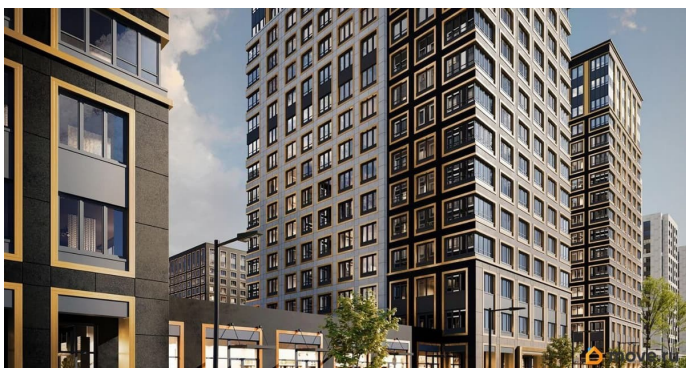

метро «Лесная» и «Площадь Ленина». В будущем запланировано строительство новых объектов, улучшающих транспортную доступность: трасса «М-7» с путепроводом, продление улицы Арсенальной, Арсенальный мост и тоннель под железнодорожными путями. Также планируется создание новых станций метро — Арсенальная, Площадь Калинина и Полюстровский проспект-1, что расширит возможности передвижения по городу.