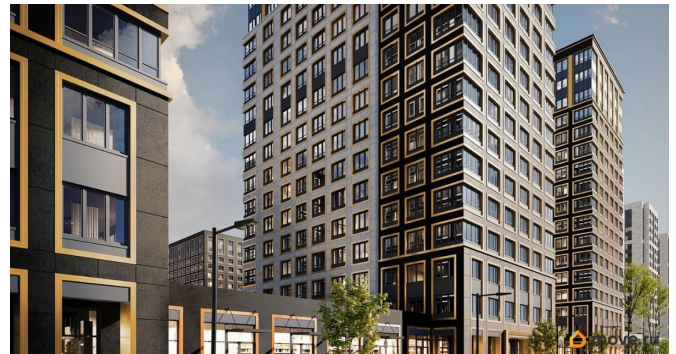

🕒 Создано: 04.08.2025 в 13:25

🔄 Обновлено: 01.04.2026 в 16:44

10 236 677 ₺

Округ

[СПБ, Калининский район](#)

для заметок

Квартира

Высота потолков

3 м

Жилая площадь

15.4 м²

Общая площадь

24.68 м²

Этаж

7/15