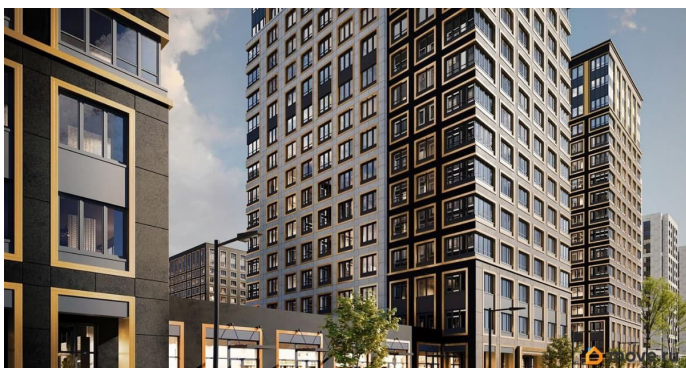

метро «Лесная» и «Площадь Ленина». В будущем запланировано строительство новых объектов, улучшающих транспортную доступность: трасса «М-7» с путепроводом, продление улицы Арсенальной, Арсенальный мост и тоннель под железнодорожными путями. Также планируется создание новых станций метро — Арсенальная, Площадь Калинина и Полюстровский проспект-1, что расширит возможности передвижения по городу.