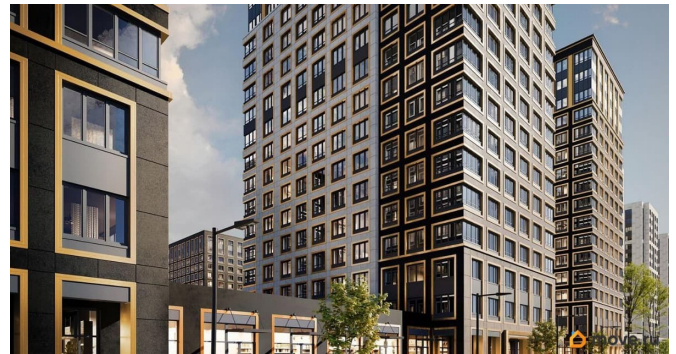

10 409 786 ₹

Округ

[СПБ, Калининский район](#)

для заметок

Квартира

Высота потолков

3 м

Жилая площадь

15.4 м²

Общая площадь

24.68 м²

Этаж

10/15