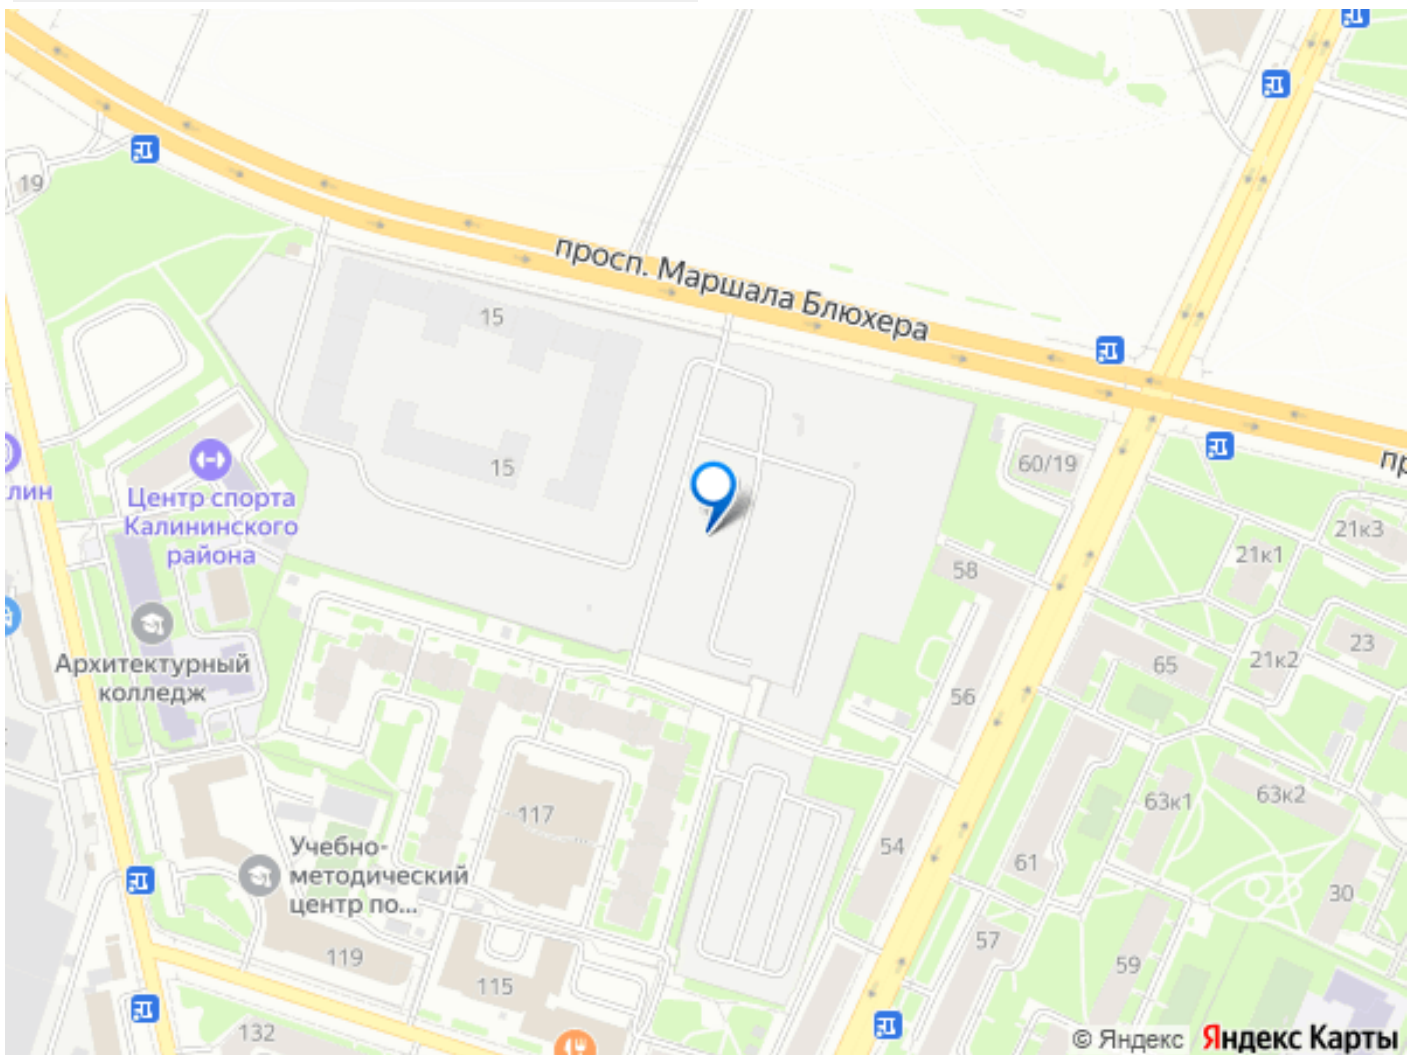

© Яндекс Яндекс Карты