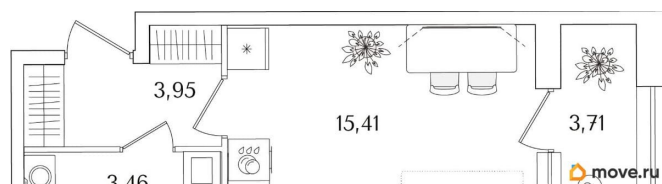

🕒 Создано: 18.04.2026 в 17:11

🔄 Обновлено: 18.04.2026 в 17:42

10 582 899 ₺

Округ

[СПБ, Калининский район](#)

Квартира

Общая площадь

24.68 м²

Этаж

12/15

Детали объекта

Тип сделки

Продам

Раздел

[Квартиры](#)

Квартира в новостройке

да

Год сдачи

1 квартал 2029 г.

лифт

Описание

Продаётся студия в строящемся доме (Корпус 2 (секции 1, 2)), срок сдачи: I-кв. 2029, общей площадью 24.68 кв.м., на 12 этаже. Новый жилой комплекс «Аурум» от застройщика «РосСтройИнвест» расположен по адресу: г. Санкт-Петербург, Кондратьевский проспект

<https://spb.move.ru/objects/9293709138>

**Отдел продаж, Бесплатная
консультация**

79810840047

для заметок