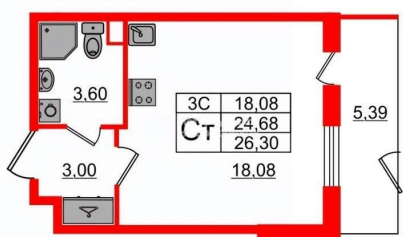

Округ

[СПБ, Московский район](#)

Квартира

Высота потолков

2.77 м

Жилая площадь

18.1 м²

Общая площадь

Покупка в ипотеку

да

возможна ипотека, лифт, парковка

Описание

Продается просторная студия от застройщика в жилом комплексе «Парадный ансамбль» в престижном Московском районе. До метро можно добраться на транспорте всего за 20 минут. Удобная, классическая, функциональная европланировка, вместительная прихожая 3 м?. Общая площадь студии - 24.68 м?, жилая 18.08 м?, высота потолка 2.77 м. Квартира продается с отделкой «Норд Лайн светлый». Что особенного в ЖК «Парадный ансамбль»? • Уникальные квартиры. Хай Флет (High Flat) на последних этажах, палисадники у квартир на первом этаже, семейные секции, квартиры с саунами и окном в ванной • Масштабное малоэтажное строительство в престижном Московском районе • Рекреационные зоны: парадный парк в центре квартала, ручей с собственной набережной, центральная площадь, ресторанный комплекс и пешеходный бульвар • Фасады из керамогранита и кирпича с яркими и акцентными входными группами • Две самые большие площадки Setl Kids и Setl Sport • Инновационный Лицей Setl с оригинальной архитектурной концепцией и уникальной образовательной средой

Петербургская Недвижимость

Студия, 24.68м²

- Кол-во комнат 1
- Этаж 1 из 5
- Общая площадь 24.68м²
- Жилая площадь 18.08м²

move.ru

Move.ru - вся недвижимость России