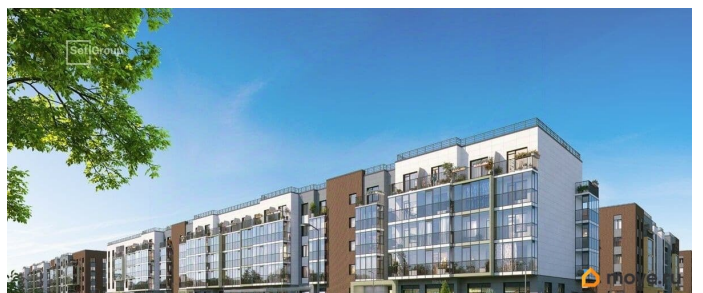

Покупка в ипотеку

да

возможна ипотека, лифт, парковка

Описание

Продается просторная студия от застройщика в жилом комплексе «Парадный ансамбль» в престижном Московском районе. До метро можно добраться на транспорте всего за 20 минут. Удобная, классическая, функциональная европланировка, вместительная прихожая 3 м?. Общая площадь студии - 24.68 м?, жилая 18.08 м?, высота потолка 2.77 м. Квартира продается с отделкой «Норд Лайн светлый». Что особенного в ЖК «Парадный ансамбль»? • Уникальные квартиры. Хай Флет (High Flat) на последних этажах, палисадники у квартир на первом этаже, семейные секции, квартиры с саунами и окном в ванной • Масштабное малоэтажное строительство в престижном Московском районе • Рекреационные зоны: парадный парк в центре квартала, ручей с собственной набережной, центральная площадь, ресторанный комплекс и пешеходный бульвар • Фасады из керамогранита и кирпича с яркими и акцентными входными группами • Две самые большие площадки Setl Kids и Setl Sport • Инновационный Лицей Setl с оригинальной архитектурной концепцией и уникальной образовательной средой