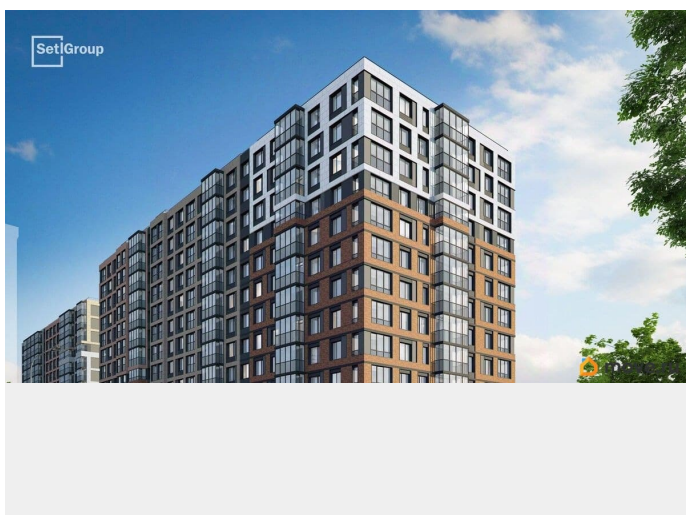

да

Год сдачи

2 квартал 2028 г.

Покупка в ипотеку

да

возможна ипотека, лифт, парковка

Описание

Продается просторная студия от застройщика в жилом комплексе «Астра Континенталь» в активно развивающемся Невском районе. До метро можно добраться пешком всего за 5 минут. Удобная, классическая, функциональная европланировка, вместительная прихожая 3.01 м?. Общая площадь студии - 24.69 м?, жилая 18.11 м?, высота потолка 3 м.

Квартира продается с отделкой «Норд Лайн светлый плюс». Что особенного в ЖК «Астра Континенталь»? • Уникальная локация 400 метров до метро, 300 метров до благоустроенной набережной • Самодостаточный квартал со всей инфраструктурой в 3-х км от центра • Впечатляющий объем благоустройства: 30 000 кв. метров рекреационных зон с променадом и гейзерными фонтанами • Масштабный парк «Город Спорта»