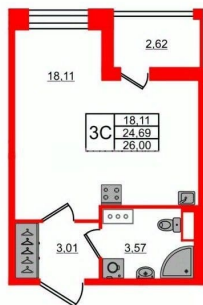

Петербургская Недвижимость

Студия, 24.69м²

- Кол-во комнат 1
- Этаж 11 из 11
- Общая площадь 24.69м²
- Жилая площадь 18.11м²

move.ru