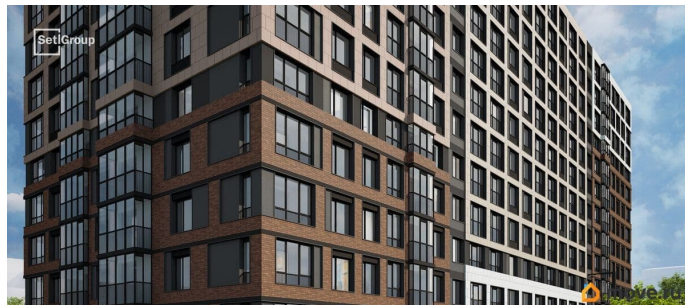

да

Год сдачи

2 квартал 2028 г.

Покупка в ипотеку

да

возможна ипотека, лифт, парковка

Описание

Продается просторная студия от застройщика в жилом комплексе «Астра Континенталь» в активно развивающемся Невском районе. До метро можно добраться пешком всего за 5 минут. Удобная, классическая, функциональная европланировка, вместительная прихожая 3.01 м?. Общая площадь студии - 24.69 м?, жилая 18.11 м?, высота потолка 3 м.

Квартира продается с отделкой «Норд Лайн светлый плюс». Что особенного в ЖК «Астра Континенталь»? • Уникальная локация 400 метров до метро, 300 метров до благоустроенной набережной • Самодостаточный квартал со всей инфраструктурой в 3-х км от центра • Впечатляющий объем благоустройства: 30 000 кв. метров рекреационных зон с променадом и гейзерными фонтанами • Масштабный парк «Город Спорта»