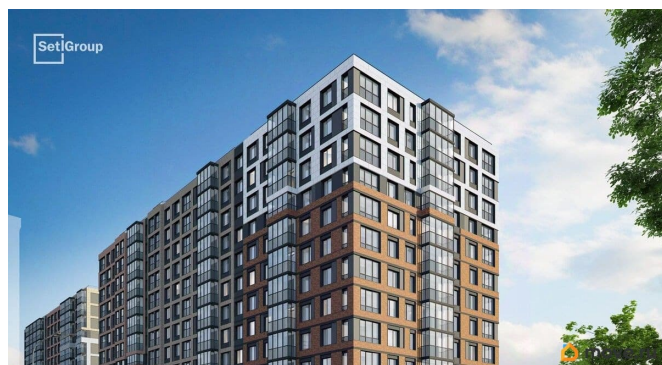

Улица

[проспект Большой Смоленский](#)

Квартира

Высота потолков

2.77 м

Жилая площадь

18.1 м²

Общая площадь

да

Год сдачи

2 квартал 2028 г.

Покупка в ипотеку

да

возможна ипотека, лифт, парковка

Описание

Продается просторная студия от застройщика в жилом комплексе «Астра Континенталь» в активно развивающемся Невском районе. До метро можно добраться пешком всего за 5 минут. Удобная, классическая, функциональная европланировка, вместительная прихожая 3.01 м?. Общая площадь студии - 24.69 м?, жилая 18.11 м?, высота потолка 3 м.

Квартира продается с отделкой «Норд Лайн светлый плюс». Что особенного в ЖК «Астра Континенталь»? • Уникальная локация 400 метров до метро, 300 метров до благоустроенной набережной • Самодостаточный квартал со всей инфраструктурой в 3-х км от центра • Впечатляющий объем благоустройства: 30 000 кв. метров рекреационных зон с променадом и гейзерными фонтанами • Масштабный парк «Город Спорта»