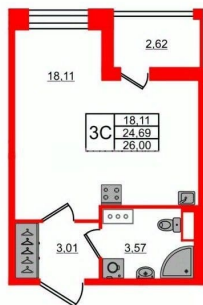

Улица

[проспект Большой Смоленский](#)

Квартира

Высота потолков

2.77 м

Жилая площадь

18.1 м²

Общая площадь

Петербургская Недвижимость

Студия, 24.69м²

- Кол-во комнат 1
- Этаж 11 из 11
- Общая площадь 24.69м²
- Жилая площадь 18.11м²

move.ru

Move.ru - вся недвижимость России