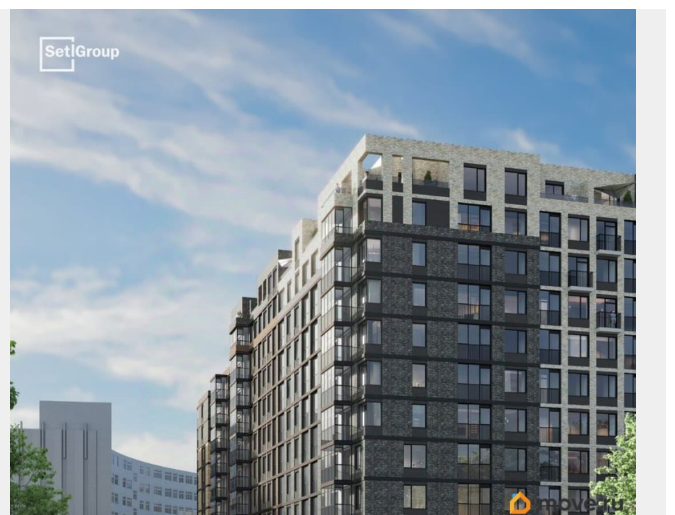

да

Год сдачи

2 квартал 2028 г.

Покупка в ипотеку

да

возможна ипотека, лифт, парковка

Описание

Продается просторная студия от застройщика в жилом комплексе «Астра Континенталь» в активно развивающемся Невском районе. До метро можно добраться пешком всего за 5 минут. Удобная, классическая, функциональная европланировка, вместительная прихожая 3.01 м?. Общая площадь студии - 24.69 м?, жилая 18.11 м?, высота потолка 3 м.

Квартира продается с отделкой «Норд Лайн светлый плюс». Что особенного в ЖК «Астра Континенталь»? • Уникальная локация 400 метров до метро, 300 метров до благоустроенной набережной • Самодостаточный квартал со всей инфраструктурой в 3-х км от центра • Впечатляющий объем благоустройства: 30 000 кв. метров рекреационных зон с променадом и гейзерными фонтанами • Масштабный парк «Город Спорта»