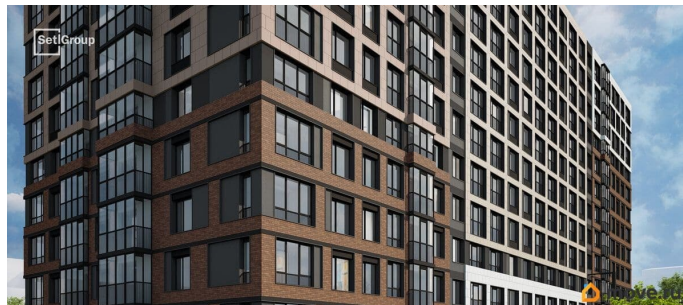

да

Год сдачи

2 квартал 2028 г.

Покупка в ипотеку

да

возможна ипотека, лифт, парковка

Описание

Продается просторная студия от застройщика в жилом комплексе «Астра Континенталь» в активно развивающемся Невском районе. До метро можно добраться пешком всего за 5 минут. Удобная, классическая, функциональная европланировка, вместительная прихожая 3.01 м?. Общая площадь студии - 24.69 м?, жилая 18.11 м?, высота потолка 3 м.

Квартира продается с отделкой «Норд Лайн светлый плюс». Что особенного в ЖК «Астра Континенталь»? • Уникальная локация 400 метров до метро, 300 метров до благоустроенной набережной • Самодостаточный квартал со всей инфраструктурой в 3-х км от центра • Впечатляющий объем благоустройства: 30 000 кв. метров рекреационных зон с променадом и гейзерными фонтанами • Масштабный парк «Город Спорта»