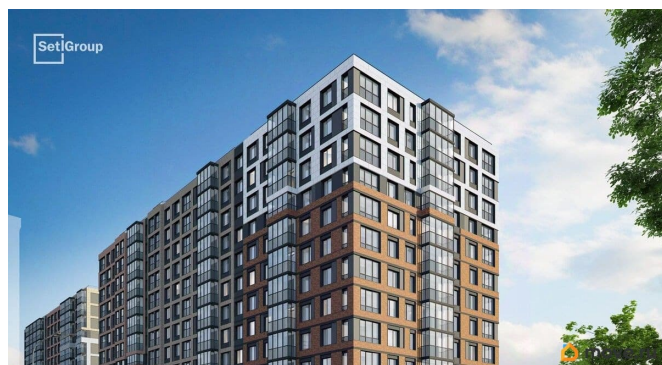

🕒 Создано: 01.12.2025 в 20:05

🔄 Обновлено: 14.04.2026 в 06:28

**Санкт-Петербург, Большой Смоленский
проспект, Дом 4**

11 250 023 ₹

Санкт-Петербург, Большой Смоленский проспект, Дом 4

Округ

[СПБ, Невский район](#)

Улица

[проспект Большой Смоленский](#)

Квартира

Высота потолков

2.77 м

Жилая площадь

18.1 м²

Общая площадь

24.69 м²

Этаж

11/11

Детали объекта

Тип сделки

Продам

Раздел

[Квартиры](#)

Тип балкона

лоджия

Ремонт

с отделкой

Квартира в новостройке

<https://spb.move.ru/objects/9287037862>

**Петербургская Недвижимость,
Петербургская Недвижимость
79861286037**

для заметок