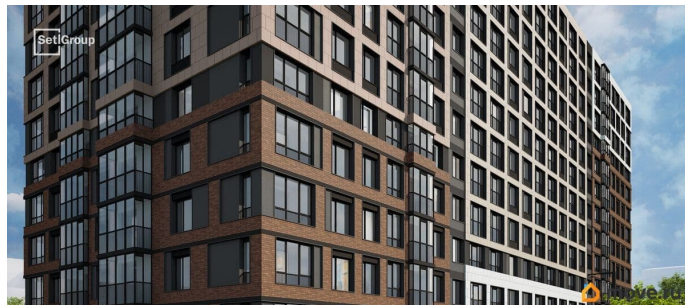

Петербургская Недвижимость

Студия, 24.69м²

- Кол-во комнат 1
- Этаж 11 из 11
- Общая площадь 24.69м²
- Жилая площадь 18.11м²

move.ru