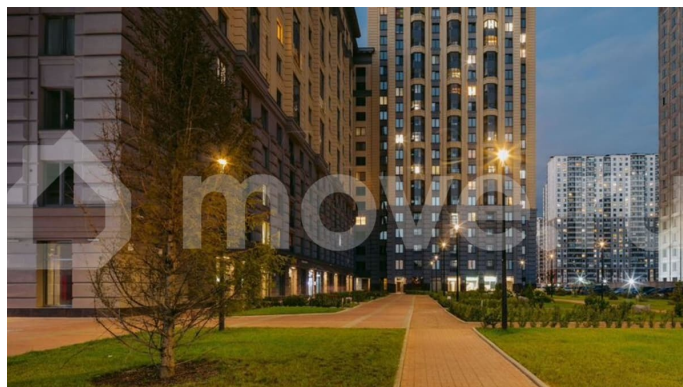

бизнес-класса, расположенные вдоль набережной Невы, всего в 7 км от исторического центра. Жилой комплекс идеально выражает особый дух, свойственный знаменитым просторным кварталам постройки сталинской эпохи в Москве и на Московском проспекте в Петербурге. Расположение: • 15 мин на авто до Невского проспекта; • 15 мин на авто до Московского вокзала; • 5 мин на авто до станции метро «Улица Дыбенко»; • 14 мин (7 км) до КАД. Уникальный дизайн входных зон, закрытая территория, видеонаблюдение и охрана, подземный паркинг с лифтом и другие особенности проекта отвечают заявленному классу. В каждом дворе предусмотрено озеленение по индивидуальному ландшафтному проекту с благородными растениями и кустарниками. Преимущества: • Закрытая территория с видеонаблюдением; • Подземный паркинг с лифтом; • Детская площадка на приватной безопасной территории; • Несколько детских садов и школ; • Инфраструктура шаговой доступности на первых этажах корпусов. Успейте приобрести квартиру на выгодных условиях! Чтобы узнать подробности, обращайтесь за консультацией по телефону.

Студия 24.57 м² 13 из 18 этаж

Цивилизация на Неве

Бизнес-класс White box

Квартира у набережной Невы

ЛСР