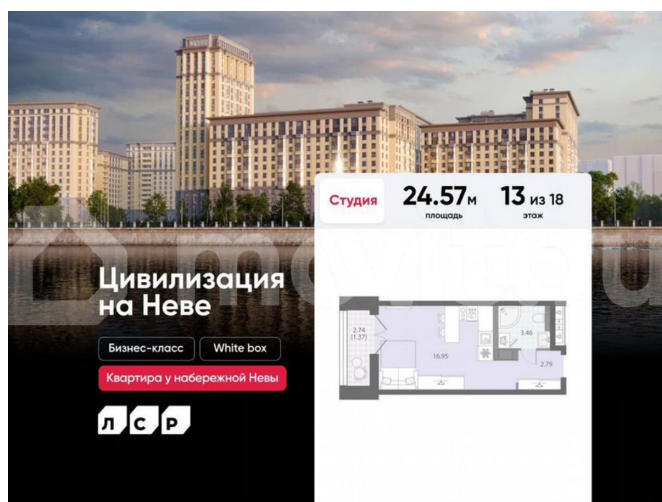

Создано: 17.02.2026 в 01:20

Обновлено: 04.04.2026 в 01:23

Санкт-Петербург, наб. Октябрьская, 40

7 905 398 ₺

Санкт-Петербург, наб. Октябрьская, 40

Квартира

Общая площадь

24.6 м²

Этаж

13/18

Детали объекта

Тип сделки

Продам

Раздел

[Квартиры](#)

Ремонт

с отделкой

Квартира в новостройке

да

Описание

Цена действует при 100% оплате и на определенные ипотечные программы. Подробности — в отделе продаж по телефону. Продаётся студия в ЖК «Цивилизация на Неве» на 13 этаже. Общая площадь составляет 24.57 кв. м. Квартира с white box отделкой. Жилой комплекс «Цивилизация на Неве» располагается по адресу Санкт-Петербург, Невский. «Цивилизация на Неве» - видовые дома

<https://spb.move.ru/objects/9290008073>

ООО «ЛСР. Недвижимость-Северо-Запад», ЛСР. Недвижимость - Северо-Запад

89251234567

для заметок