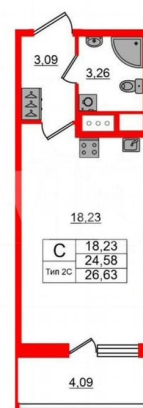

Квартира

Общая площадь

24.6 м²

Этаж

14/17

Детали объекта

Тип сделки

Продам

<https://spb.move.ru/objects/9293123022>

Петербургская Недвижимость,

Петербургская Недвижимость

89251234567

для заметок

Студия, 24.58м²

- Кол-во комнат: 1
- Этаж: 14 из 17
- Общая площадь: 24.58м²
- Жилая площадь: 18.23м²
- Срок сдачи: I квартал 2028

европланировка, вместительная прихожая 3.09 м?. Общая площадь студии - 24.58 м?, жилая – 18.23 м?, высота потолка 2.77 м. Квартира продается с отделкой «Норд Лайн серый плюс». Что особенного в ЖК «Сэтл Ривьера»? • Первая береговая линия Невы. 5 км до центра Петербурга • «Активити парк» - пространство для занятий спортом и отдыха. «Ривьера парк» с променадом и панорамной ротондой • Масштабные дворы 10 000 кв.м. с авторским ландшафтным дизайном • Двухуровневые единые входные группы • Видовые квартиры с террасами, каминами и саунами Сэтл Ривьера, Сетл Ривьера, Ривьера

Петербургская Недвижимость

Студия, 24.58м²

- Кол-во комнат 1
- Этаж 14 из 17
- Общая площадь 24.58м²
- Жилая площадь 18.23м²
- Срок сдачи I квартал 2028