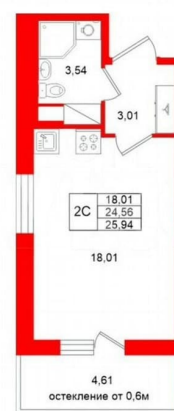

<https://spb.move.ru/objects/9293121007>

Менеджер отдела продаж,
Петербургская Недвижимость
89251234567

для заметок

Студия, 24.56м²

- Кол-во комнат 1
- Этаж 10 из 12
- Общая площадь 24.56м²
- Жилая площадь 18.01м²
- Срок сдачи I квартал 2030

ПН Петербургская Недвижимость

Студия, 24.56м²

- Кол-во комнат 1
- Этаж 10 из 12
- Общая площадь 24.56м²
- Жилая площадь 18.01м²
- Срок сдачи I квартал 2030