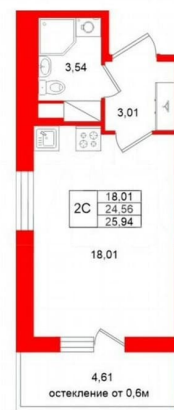

<https://spb.move.ru/objects/9293122829>

Менеджер отдела продаж,
Петербургская Недвижимость
89251234567

для заметок

Студия, 24.56м²

- Кол-во комнат 1
- Этаж 11 из 12
- Общая площадь 24.56м²
- Жилая площадь 18.01м²
- Срок сдачи I квартал 2030

ПН Петербургская Недвижимость

Студия, 24.56м²

- Кол-во комнат 1
- Этаж 11 из 12
- Общая площадь 24.56м²
- Жилая площадь 18.01м²
- Срок сдачи I квартал 2030

ПН Петербургская Недвижимость

Корпус 15 Секция 1