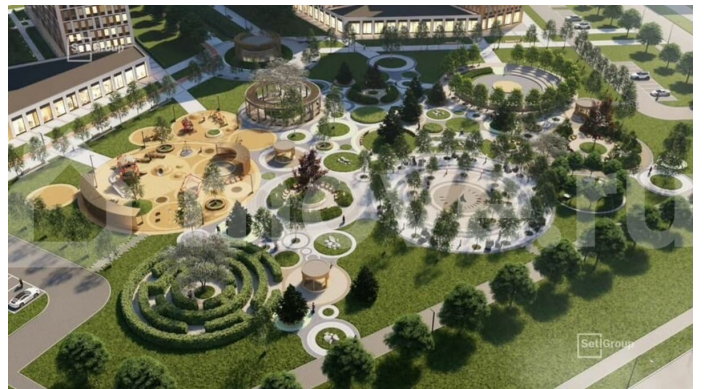

<https://spb.move.ru/objects/9293294788>

Менеджер отдела продаж,  
Петербургская Недвижимость  
**89251234567**

для заметок

серый». Что особенного в ЖК «Город звезд»?

- Инновационный Лицей Setl с оригинальной архитектурной концепцией и уникальной образовательной средой
  - Четыре тематические площади отдыха с разнообразным благоустройством
  - Аллея Звёзд - променад протяженностью 5 км с ландшафтным озеленением, зонами отдыха и велодорожкой
  - Выход на набережную реки Утки, где можно порыбачить или взять напрокат лодку
  - Единая входная группа с ресепшен и подземный паркинг
  - Невский лесопарк под окнами - всегда свежий воздух и полноценный отдых на природе
- гз, gorod  
Город звезд, Новосаратовка