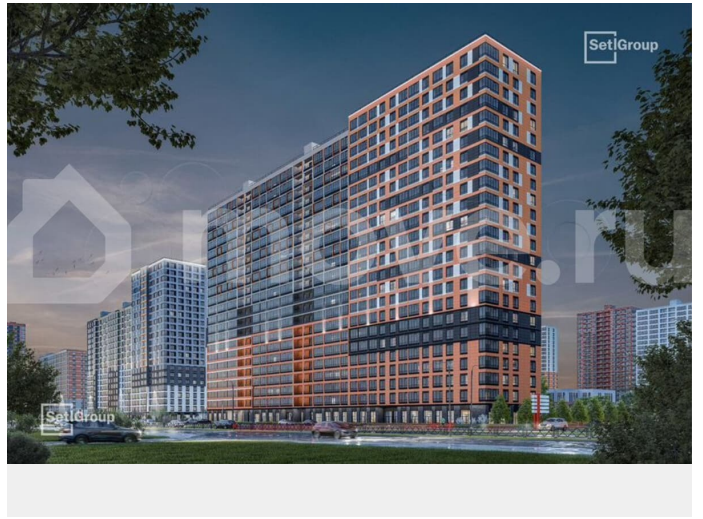

Студия, 24.61м²

- Кол-во комнат 1
- Этаж 22 из 23
- Общая площадь 24.61м²
- Жилая площадь 18.18м²
- Срок сдачи II квартал 2028