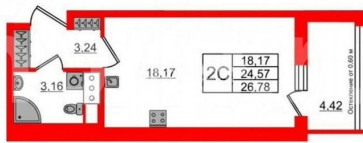

Что особенного в ЖК «Город звезд»? •
Инновационный Лицей Setl с оригинальной архитектурной концепцией и уникальной образовательной средой • Четыре тематические площади отдыха с разнообразным благоустройством • Аллея Звёзд - променад протяженностью 5 км с ландшафтным озеленением, зонами отдыха и велодорожкой • Выход на набережную реки Утки, где можно порыбачить или взять напрокат лодку • Единая входная группа с ресепшен и подземный паркинг • Невский лесопарк под окнами - всегда свежий воздух и полноценный отдых на природе з, Город звезд, Новосаратовка

Петербургская Недвижимость

Студия, 24.57м²

- Кол-во комнат 1
- Этаж 18 из 18
- Общая площадь 24.57м²
- Жилая площадь 18.17м²
- Срок сдачи II квартал 2028