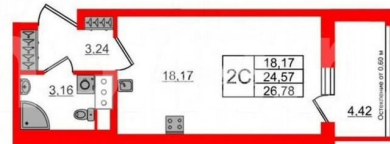

<https://spb.move.ru/objects/9293294808>

Менеджер отдела продаж,
Петербургская Недвижимость
89251234567

для заметок

Студия, 24.57м²

- Кол-во комнат 1
- Этаж 18 из 18
- Общая площадь 24.57м²
- Жилая площадь 18.17м²
- Срок сдачи II квартал 2028

Петербургская Недвижимость

Студия, 24.57м²

- Кол-во комнат 1
- Этаж 18 из 18
- Общая площадь 24.57м²
- Жилая площадь 18.17м²
- Срок сдачи II квартал 2028

Петербургская Недвижимость

Корпус 10 Секция 3

Этаж	№ Квартиры	Паркинг	Метро
18 из 18	645	Да	Обухово