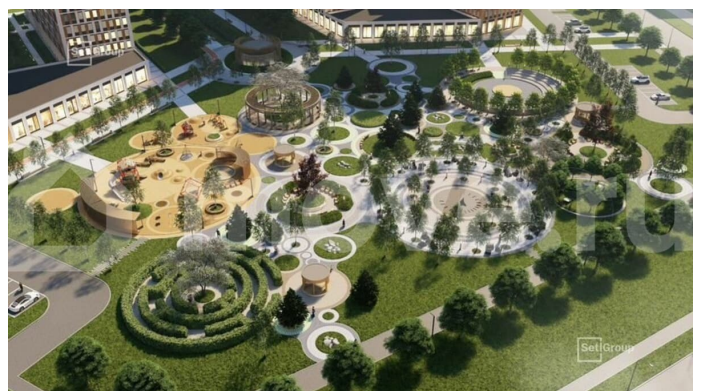

Что особенного в ЖК «Город звезд»? •
Инновационный Лицей Setl с оригинальной архитектурной концепцией и уникальной образовательной средой • Четыре тематические площади отдыха с разнообразным благоустройством • Аллея Звёзд - променад протяженностью 5 км с ландшафтным озеленением, зонами отдыха и велодорожкой • Выход на набережную реки Утки, где можно порыбачить или взять напрокат лодку • Единая входная группа с ресепшен и подземный паркинг • Невский лесопарк под окнами - всегда свежий воздух и полноценный отдых на природе з, Город звезд, Новосаратовка

Петербургская Недвижимость

Студия, 24.57м²

- Кол-во комнат 1
- Этаж 18 из 18
- Общая площадь 24.57м²
- Жилая площадь 18.17м²
- Срок сдачи II квартал 2028