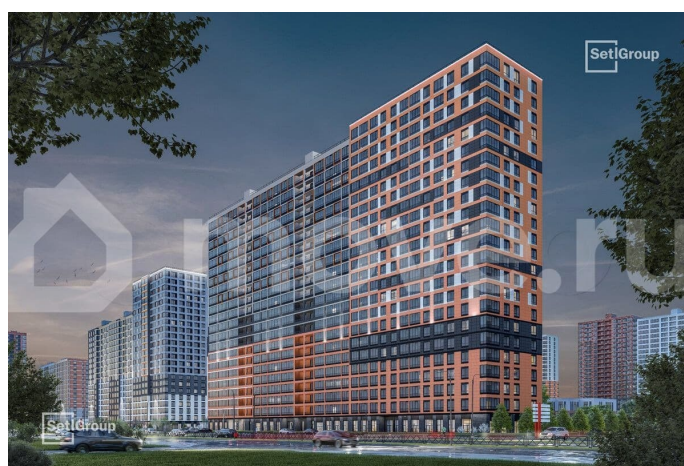

светлый». Что особенного в ЖК «Город звезд»? • Инновационный Лицей SetI с оригинальной архитектурной концепцией и уникальной образовательной средой • Четыре тематические площади отдыха с разнообразным благоустройством • Аллея Звёзд - променад протяженностью 5 км с ландшафтным озеленением, зонами отдыха и велодорожкой • Выход на набережную реки Утки, где можно порыбачить или взять напрокат лодку • Единая входная группа с ресепшен и подземный паркинг • Невский лесопарк под окнами - всегда свежий воздух и полноценный отдых на природе гз, Город звезд, Новосаратовка

П Петербургская Недвижимость

Студия, 24.64м²

- Кол-во комнат 1
- Этаж 7 из 22
- Общая площадь 24.64м²
- Жилая площадь 18.09м²
- Срок сдачи IV квартал 2028