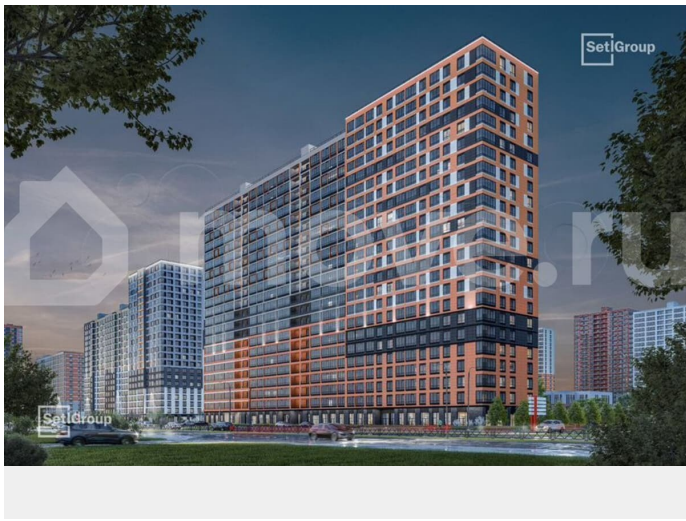

Петербургская Недвижимость

Корпус 13 Секция 2

Этаж	№ Квартиры	Паркинг	Метро
3 из 25	124	Да	Обухово