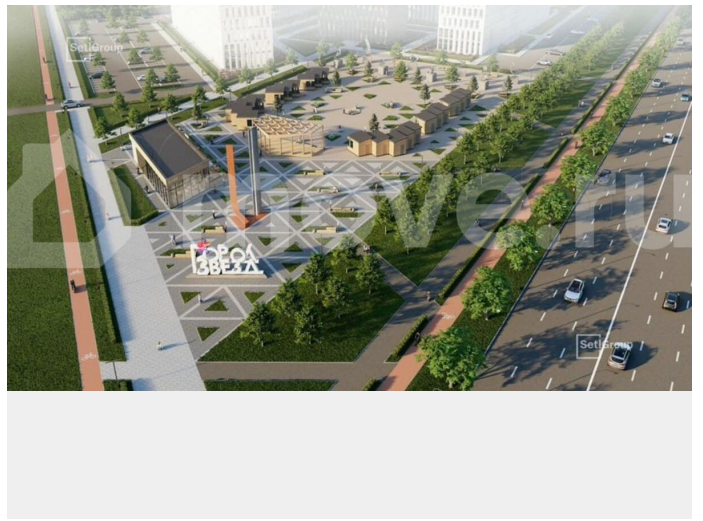

Петербургская Недвижимость

Корпус 13 Секция 2

Этаж	№ Квартиры	Паркинг	Метро
3 из 25	124	Да	Обухово